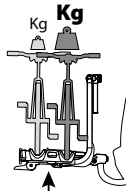

**ORBIT 2  
ORBIT 2 LED**

**ORBIT 3  
ORBIT 3 LED**

13

**E-Bike OK**

		MIN Ø23 mm / 1" MAX Ø75 mm / 3"			
		MIN 30x50 mm / 1.2"x2" MAX 50x75 mm / 2"x 3"	MIN 18" MAX 29"	MAX 80mm/ 3.1"	MAX 1310mm/ 51.6"

**ORBIT 2/ ORBIT 2 LED: Max 70kg /154lb**

Peso massimo per ogni bici  
Max weight for each bike

<b>2</b>	<b>1</b>
Max 35kg 77lb	Max 35kg 77lb

**ORBIT 3/ ORBIT 3 LED: Max 70kg /154lb**

Peso massimo per ogni bici  
Max weight for each bike

<b>3</b>	<b>2</b>	<b>1</b>
Max 20kg 44lb	Max 35kg 77lb	Max 35kg 77lb