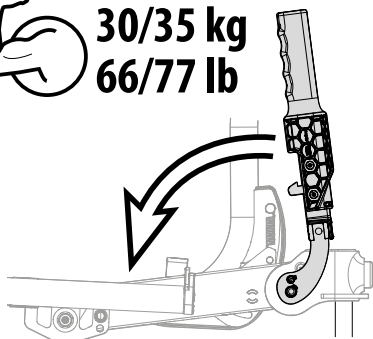

1

**x2**

2

4

30/35 kg  
66/77 lb

5

6 page 07

7 page 08

6

**30/35 kg**  
**66/77 lb**

**5** page 06

7

8

9

10

12

**ORBIT 2  
ORBIT 2 LED**

**ORBIT 3  
ORBIT 3 LED**

13

**E-Bike OK**

		MIN Ø23 mm / 1" MAX Ø75 mm / 3"			
		MIN 30x50 mm / 1.2"x2" MAX 50x75 mm / 2"x 3"	MIN 18" MAX 29"	MAX 80mm/ 3.1"	MAX 1310mm/ 51.6"

**ORBIT 2/ ORBIT 2 LED: Max 70kg /154lb**