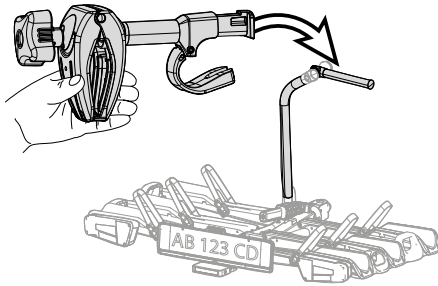

6

**30/35 kg**  
**66/77 lb**

**5** page 06

7

8

9

10

12

**ORBIT 2  
ORBIT 2 LED**

**ORBIT 3  
ORBIT 3 LED**

13

**E-Bike OK**

		MIN Ø23 mm / 1" MAX Ø75 mm / 3"			
		MIN 30x50 mm / 1.2"x2" MAX 50x75 mm / 2"x 3"	MIN 18" MAX 29"	MAX 80mm/ 3.1"	MAX 1310mm/ 51.6"

**ORBIT 2/ ORBIT 2 LED: Max 70kg /154lb**