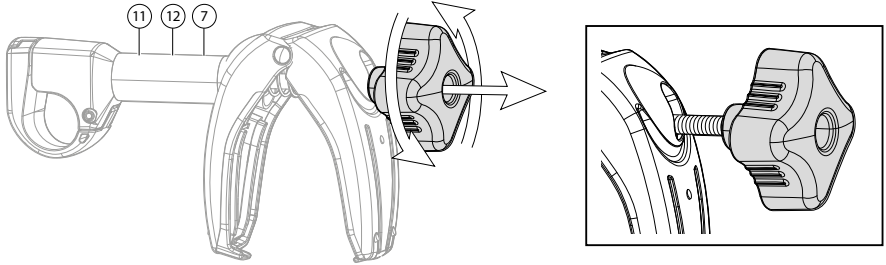

6

**30/35 kg**  
**66/77 lb**

**5** page 06

7

8

9

10

12

**ORBIT 2  
ORBIT 2 LED**

**ORBIT 3  
ORBIT 3 LED**

13

**E-Bike OK**

		MIN Ø23 mm / 1" MAX Ø75 mm / 3"			
		MIN 30x50 mm / 1.2"x2" MAX 50x75 mm / 2"x 3"	MIN 18" MAX 29"	MAX 80mm/ 3.1"	MAX 1310mm/ 51.6"

**ORBIT 2/ ORBIT 2 LED: Max 70kg /154lb**