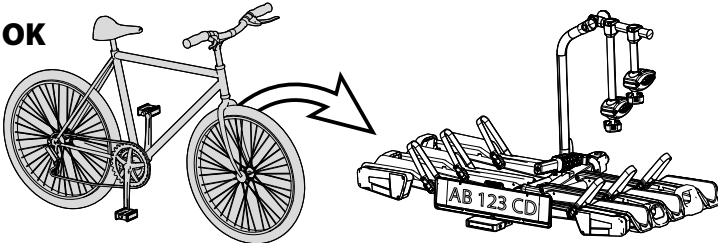

**ORBIT 2  
ORBIT 2 LED**

**ORBIT 3  
ORBIT 3 LED**

13

**E-Bike OK**

		MIN Ø23 mm / 1" MAX Ø75 mm / 3"			
		MIN 30x50 mm / 1.2"x2" MAX 50x75 mm / 2"x 3"	MIN 18" MAX 29"	MAX 80mm/ 3.1"	MAX 1310mm/ 51.6"

**ORBIT 2/ ORBIT 2 LED: Max 70kg /154lb**

Peso massimo per ogni bici  
Max weight for each bike

<b>2</b>	<b>1</b>
Max 35kg 77lb	Max 35kg 77lb

**ORBIT 3/ ORBIT 3 LED: Max 70kg /154lb**

Peso massimo per ogni bici  
Max weight for each bike

<b>3</b>	<b>2</b>	<b>1</b>
Max 20kg 44lb	Max 35kg 77lb	Max 35kg 77lb