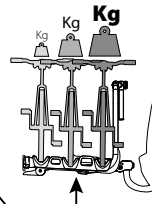

**ORBIT 2  
ORBIT 2 LED**

**ORBIT 3  
ORBIT 3 LED**

13

**E-Bike OK**

		MIN Ø23 mm / 1" MAX Ø75 mm / 3"			
		MIN 30x50 mm / 1.2"x2" MAX 50x75 mm / 2"x 3"	MIN 18" MAX 29"	MAX 80mm/ 3.1"	MAX 1310mm/ 51.6"

**ORBIT 2/ ORBIT 2 LED: Max 70kg /154lb**

Peso massimo per ogni bici  
Max weight for each bike

<b>2</b>	<b>1</b>
Max 35kg 77lb	Max 35kg 77lb

**ORBIT 3/ ORBIT 3 LED: Max 70kg /154lb**

Peso massimo per ogni bici  
Max weight for each bike

<b>3</b>	<b>2</b>	<b>1</b>
Max 20kg 44lb	Max 35kg 77lb	Max 35kg 77lb