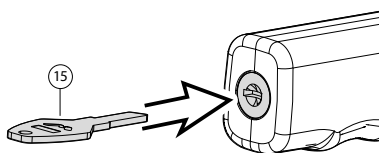

**IT) Componenti (Inclusi) | EN) Components (Included) | FR) Composants (Comprises)  
 DE) Die Komponenten (im Lieferumfang enthalten) | ES) Componentes (Incluido)**

<p>2</p>  <p><b>x2</b></p>	<p>3</p>  <p><b>x2</b></p>	<p>4</p>  <p><b>x4</b></p>	<p>5</p>  <p><b>x4</b></p>	<p>6</p>  <p><b>x1</b></p>
<p>7 <b>ORBIT 2 ONLY</b></p> <p>XL</p>  <p><b>x1</b></p>	<p>8</p>  <p>17mm / 0.6"      10mm / 0.4"</p> <p><b>x1</b></p>	<p>9</p> <p>6mm 0.23"</p>  <p><b>x1</b></p>	<p>10</p>  <p><b>x1</b></p>	
<p>11</p> <p>S</p>  <p><b>x1</b></p>	<p>12 <b>ORBIT 3 ONLY</b></p> <p>L</p>  <p><b>x1</b></p>	<p>13 <b>ORBIT 3 ONLY</b></p> <p>D</p>  <p><b>x1</b></p>	<p>14</p> <p>2,5m 8ft</p>  <p><b>x1</b></p>	<p>15</p>  <p><b>x1</b></p>

1

**x2**

2

4

30/35 kg  
66/77 lb

5

6 page 07

7 page 08

**ORBIT 2  
ORBIT 2 LED**

**ORBIT 3  
ORBIT 3 LED**

13

**E-Bike OK**

		MIN Ø23 mm / 1" MAX Ø75 mm / 3"			
		MIN 30x50 mm / 1.2"x2" MAX 50x75 mm / 2"x 3"	MIN 18" MAX 29"	MAX 80mm/ 3.1"	MAX 1310mm/ 51.6"

**ORBIT 2/ ORBIT 2 LED: Max 70kg /154lb**