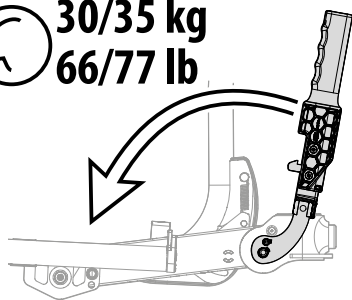

**IT) Componenti (Inclusi) | EN) Components (Included) | FR) Composants (Comprises)  
 DE) Die Komponenten (im Lieferumfang enthalten) | ES) Componentes (Incluido)**

<p>2</p>  <p><b>x2</b></p>	<p>3</p>  <p><b>x2</b></p>	<p>4</p>  <p><b>x4</b></p>	<p>5</p>  <p><b>x4</b></p>	<p>6</p>  <p><b>x1</b></p>
<p>7 <b>ORBIT 2 ONLY</b></p> <p>XL</p>  <p><b>x1</b></p>	<p>8</p>  <p>17mm / 0.6"      10mm / 0.4"</p> <p><b>x1</b></p>	<p>9</p> <p>6mm 0.23"</p>  <p><b>x1</b></p>	<p>10</p>  <p><b>x1</b></p>	
<p>11</p> <p>S</p>  <p><b>x1</b></p>	<p>12 <b>ORBIT 3 ONLY</b></p> <p>L</p>  <p><b>x1</b></p>	<p>13 <b>ORBIT 3 ONLY</b></p> <p>D</p>  <p><b>x1</b></p>	<p>14</p> <p>2,5m 8ft</p>  <p><b>x1</b></p>	<p>15</p>  <p><b>x1</b></p>

1

**x2**

2

4

30/35 kg  
66/77 lb

5

6 page 07

7 page 08

6

**30/35 kg**  
**66/77 lb**

**5** page 06

7

8

9

10

12

**ORBIT 2  
ORBIT 2 LED**

**ORBIT 3  
ORBIT 3 LED**

13

**E-Bike OK**

		MIN Ø23 mm / 1" MAX Ø75 mm / 3"			
		MIN 30x50 mm / 1.2"x2" MAX 50x75 mm / 2"x 3"	MIN 18" MAX 29"	MAX 80mm/ 3.1"	MAX 1310mm/ 51.6"

**ORBIT 2/ ORBIT 2 LED: Max 70kg /154lb**