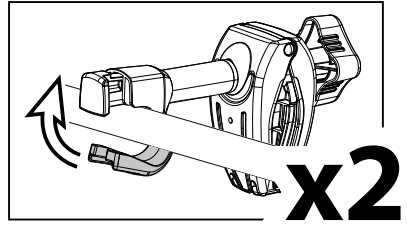

**ORBIT 2  
ORBIT 2 LED**

**ORBIT 3  
ORBIT 3 LED**

13

**E-Bike OK**

		MIN Ø23 mm / 1" MAX Ø75 mm / 3"			
		MIN 30x50 mm / 1.2"x2" MAX 50x75 mm / 2"x 3"	MIN 18" MAX 29"	MAX 80mm/ 3.1"	MAX 1310mm/ 51.6"

**ORBIT 2/ ORBIT 2 LED: Max 70kg /154lb**