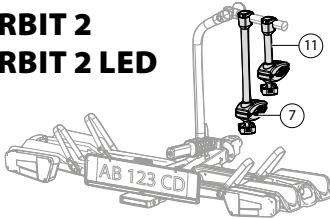

6

**30/35 kg**  
**66/77 lb**

**5** page 06

7

8

9

10

12

**ORBIT 2  
ORBIT 2 LED**

**ORBIT 3  
ORBIT 3 LED**

13

**E-Bike OK**

		MIN Ø23 mm / 1" MAX Ø75 mm / 3"			
		MIN 30x50 mm / 1.2"x2" MAX 50x75 mm / 2"x 3"	MIN 18" MAX 29"	MAX 80mm/ 3.1"	MAX 1310mm/ 51.6"

**ORBIT 2/ ORBIT 2 LED: Max 70kg /154lb**