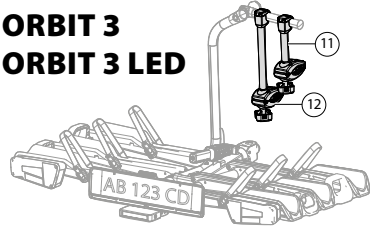

6

**30/35 kg**  
**66/77 lb**

**5** page 06

7

8

9

10

12

**ORBIT 2  
ORBIT 2 LED**

**ORBIT 3  
ORBIT 3 LED**

13

**E-Bike OK**

		MIN Ø23 mm / 1" MAX Ø75 mm / 3"			
		MIN 30x50 mm / 1.2"x2" MAX 50x75 mm / 2"x 3"	MIN 18" MAX 29"	MAX 80mm/ 3.1"	MAX 1310mm/ 51.6"

**ORBIT 2/ ORBIT 2 LED: Max 70kg /154lb**