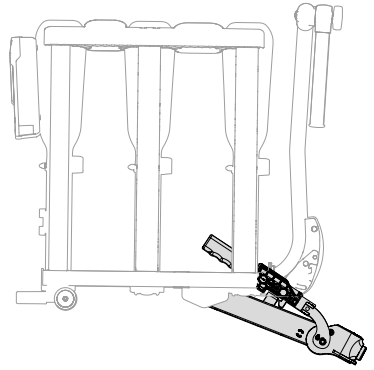

**IT) Componenti (Inclusi) | EN) Components (Included) | FR) Composants (Comprises)  
 DE) Die Komponenten (im Lieferumfang enthalten) | ES) Componentes (Incluido)**

<p>2</p>  <p><b>x2</b></p>	<p>3</p>  <p><b>x2</b></p>	<p>4</p>  <p><b>x4</b></p>	<p>5</p>  <p><b>x4</b></p>	<p>6</p>  <p><b>x1</b></p>
<p>7 <b>ORBIT 2 ONLY</b></p> <p>XL</p>  <p><b>x1</b></p>	<p>8</p>  <p>17mm / 0.6"      10mm / 0.4"</p> <p><b>x1</b></p>	<p>9</p> <p>6mm 0.23"</p>  <p><b>x1</b></p>	<p>10</p>  <p><b>x1</b></p>	
<p>11</p> <p>S</p>  <p><b>x1</b></p>	<p>12 <b>ORBIT 3 ONLY</b></p> <p>L</p>  <p><b>x1</b></p>	<p>13 <b>ORBIT 3 ONLY</b></p> <p>D</p>  <p><b>x1</b></p>	<p>14</p> <p>2,5m 8ft</p>  <p><b>x1</b></p>	<p>15</p>  <p><b>x1</b></p>

1

**x2**

2

4

30/35 kg  
66/77 lb

5

6 page 07

7 page 08

6

**30/35 kg**  
**66/77 lb**

**5** page 06

7

8

9

10

12

**ORBIT 2  
ORBIT 2 LED**

**ORBIT 3  
ORBIT 3 LED**

13

**E-Bike OK**

		MIN Ø23 mm / 1" MAX Ø75 mm / 3"			
		MIN 30x50 mm / 1.2"x2" MAX 50x75 mm / 2"x 3"	MIN 18" MAX 29"	MAX 80mm/ 3.1"	MAX 1310mm/ 51.6"

**ORBIT 2/ ORBIT 2 LED: Max 70kg /154lb**