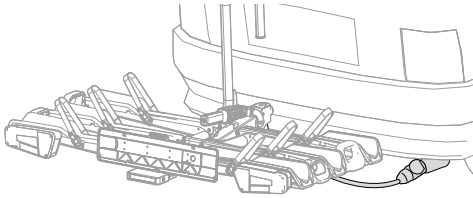

6

**30/35 kg**  
**66/77 lb**

**5** page 06

7

8

9

10

12

**ORBIT 2  
ORBIT 2 LED**

**ORBIT 3  
ORBIT 3 LED**

13

**E-Bike OK**

		MIN Ø23 mm / 1" MAX Ø75 mm / 3"			
		MIN 30x50 mm / 1.2"x2" MAX 50x75 mm / 2"x 3"	MIN 18" MAX 29"	MAX 80mm/ 3.1"	MAX 1310mm/ 51.6"

**ORBIT 2/ ORBIT 2 LED: Max 70kg /154lb**