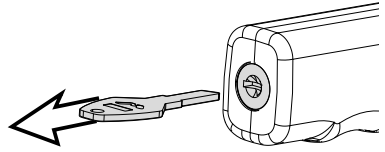

6

**30/35 kg**  
**66/77 lb**

**5** page 06

7

8

9

10

12

**ORBIT 2  
ORBIT 2 LED**

**ORBIT 3  
ORBIT 3 LED**

13

**E-Bike OK**

		MIN Ø23 mm / 1" MAX Ø75 mm / 3"			
		MIN 30x50 mm / 1.2"x2" MAX 50x75 mm / 2"x 3"	MIN 18" MAX 29"	MAX 80mm/ 3.1"	MAX 1310mm/ 51.6"

**ORBIT 2/ ORBIT 2 LED: Max 70kg /154lb**