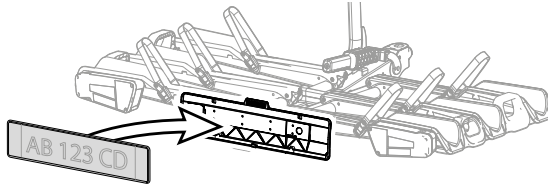

6

**30/35 kg**  
**66/77 lb**

**5** page 06

7

8

9

10

12

**ORBIT 2  
ORBIT 2 LED**

**ORBIT 3  
ORBIT 3 LED**

13

**E-Bike OK**

		MIN Ø23 mm / 1" MAX Ø75 mm / 3"			
		MIN 30x50 mm / 1.2"x2" MAX 50x75 mm / 2"x 3"	MIN 18" MAX 29"	MAX 80mm/ 3.1"	MAX 1310mm/ 51.6"

**ORBIT 2/ ORBIT 2 LED: Max 70kg /154lb**