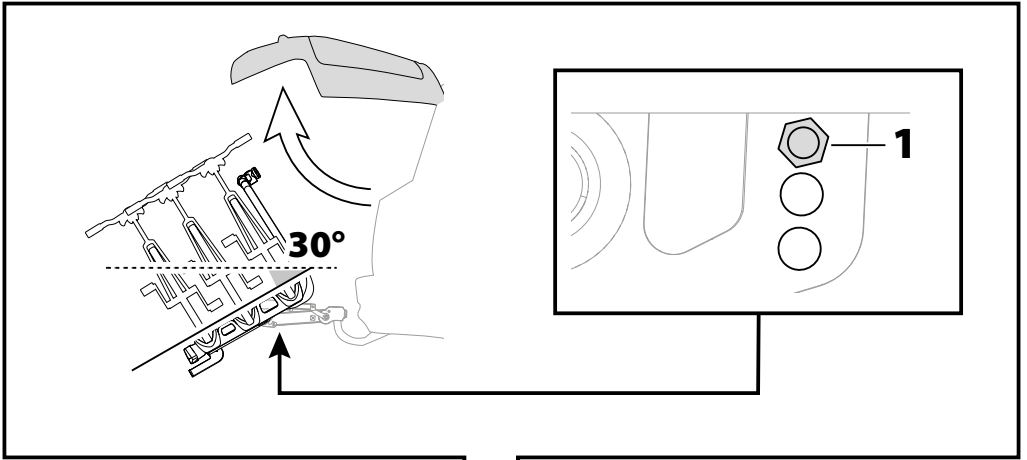

page 18 (23)

21