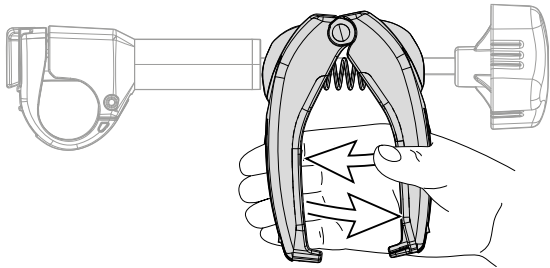

6

**30/35 kg**  
**66/77 lb**

**5** page 06

7

8

9

10

12

**ORBIT 2  
ORBIT 2 LED**

**ORBIT 3  
ORBIT 3 LED**

13

**E-Bike OK**

		MIN Ø23 mm / 1" MAX Ø75 mm / 3"			
		MIN 30x50 mm / 1.2"x2" MAX 50x75 mm / 2"x 3"	MIN 18" MAX 29"	MAX 80mm/ 3.1"	MAX 1310mm/ 51.6"

**ORBIT 2/ ORBIT 2 LED: Max 70kg /154lb**