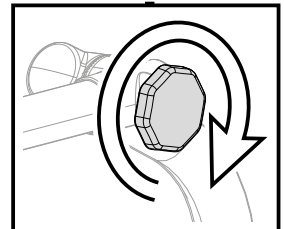

6

**30/35 kg**  
**66/77 lb**

**5** page 06

7

8

9

10

12

**ORBIT 2  
ORBIT 2 LED**

**ORBIT 3  
ORBIT 3 LED**

13

**E-Bike OK**

		MIN Ø23 mm / 1" MAX Ø75 mm / 3"			
		MIN 30x50 mm / 1.2"x2" MAX 50x75 mm / 2"x 3"	MIN 18" MAX 29"	MAX 80mm/ 3.1"	MAX 1310mm/ 51.6"

**ORBIT 2/ ORBIT 2 LED: Max 70kg /154lb**