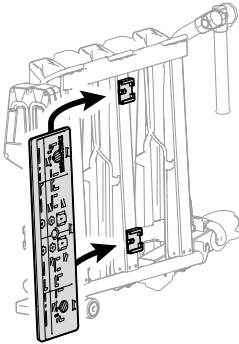

# TILTING SYSTEM

page 18 (23)

21

page 17 (22) → (A)

page 17 (22) → (B)

**NOT INCLUDED**

**A**

**B**

**OK**

**! NOT OK !**

**OPTIONAL**

**POMELLO ANTIFURTO**  
1pz. Art.000026400000  
2pz. Art.000119300000  
3pz. Art.000174900000

**RAMPA**  
Art.000168500000

<b>MAX</b>  <b>UN-R55</b>	 <b>ORBIT 2</b> <b>ORBIT 2 LED</b>	<b>X2</b>  Standard bike Fat bike / E-bike
50 kg - 110.2lb	14,4 kg - 31.7lb	35,6 kg - 78.4lb
60 kg - 132.3lb		45,6 kg - 100.5lb
70 kg - 154.3lb		55,6 kg - 122.6lb
80 kg - 176.4lb		65,6 kg - 143.3lb
>80 kg - 176.4lb		70 kg - 154.3lb