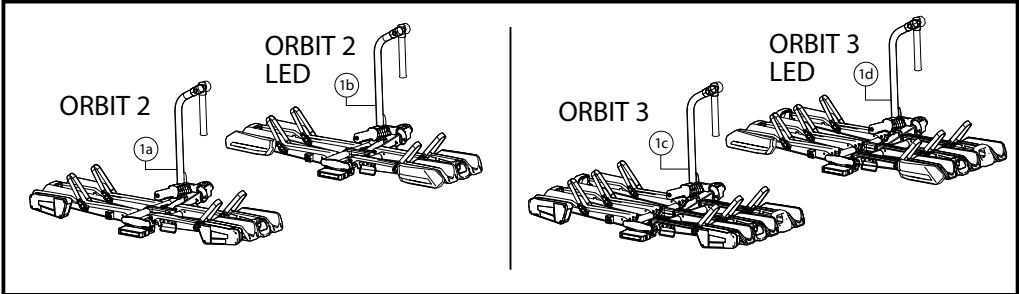

# MENABO

free time on the move

ORBIT 2

ORBIT 3

ORBIT 2  
LED

ORBIT 3  
LED

**IT) Componenti (Inclusi) | EN) Components (Included) | FR) Composants (Comprises)  
 DE) Die Komponenten (im Lieferumfang enthalten) | ES) Componentes (Incluido)**

<p>2</p>  <p><b>x2</b></p>	<p>3</p>  <p><b>x2</b></p>	<p>4</p>  <p><b>x4</b></p>	<p>5</p>  <p><b>x4</b></p>	<p>6</p>  <p><b>x1</b></p>
<p>7 <b>ORBIT 2 ONLY</b></p> <p>XL</p>  <p><b>x1</b></p>	<p>8</p>  <p>17mm / 0.6"      10mm / 0.4"</p> <p><b>x1</b></p>	<p>9</p> <p>6mm 0.23"</p>  <p><b>x1</b></p>	<p>10</p>  <p><b>x1</b></p>	
<p>11</p> <p>S</p>  <p><b>x1</b></p>	<p>12 <b>ORBIT 3 ONLY</b></p> <p>L</p>  <p><b>x1</b></p>	<p>13 <b>ORBIT 3 ONLY</b></p> <p>D</p>  <p><b>x1</b></p>	<p>14</p> <p>2,5m 8ft</p>  <p><b>x1</b></p>	<p>15</p>  <p><b>x1</b></p>