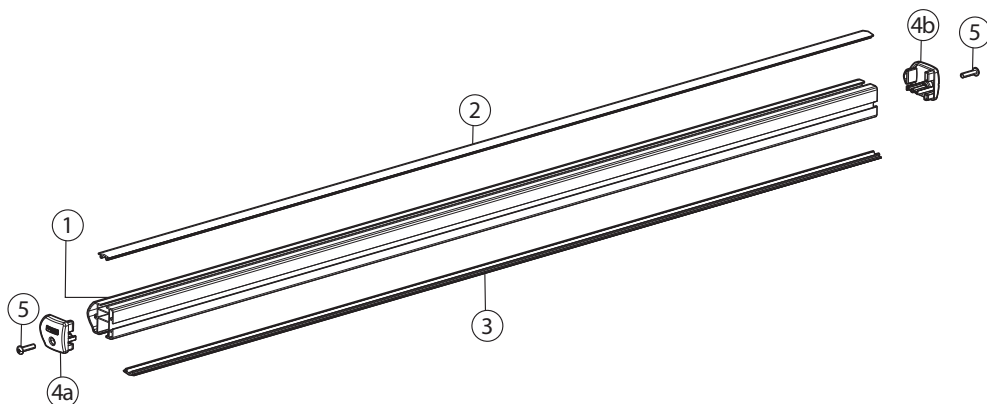

PROFESSIONAL AIRDYN PROFILE

IT Istruzioni di montaggio	ET Paigaldusjuhend	PT Instruções de Montagem
EN Fitting instructions	FI Asennusohje	RO Instrucțiuni de montare
DE Montageanleitung	HR Uputa za sastavljanje	RU Инструкции по установке
FR Instructions de montage	HU A felszerelés módja	SK Návod na montáž
ES Instrucciones de montaje	LT Pritvirtinimo instrukcijos	SL Navodila za pritrjevanje
BG инструкции за сглобяване	LV Stiprināšanas instrukcija	SV Monteringsanvisning
CS Návod na montáž	NL Montagehandleiding	TK Uydurma talimat
DA Monteringsvejledning	NO Monteringsanvisning	ZH 裝修指導
EL Οδηγίες συναρμολόγησης	PL Instrukcja montażu	AR كتيب التعليمات

N.	[IT]Componenti (Inclusi) [EN]Components (Included) [FR]Composants (Compris) [DE]Die Komponenten (im Lieferumfang enthalten) [ES]Componentes (Incluido)	Q.
1		1
2		1
3		1
4a	 SX	1
4b	 DX	1
5		2

N.	[IT]Ricambi (A Richiesta) [EN]Spare Parts (Made to order) [FR]Pièces de rechange (Sur commande) [DE]E Teile (auf Anfrage) [ES]Piezas de recambio (Previa solicitud)	Q.	Codice-Code-Código
2		2	700007900000
3		2	700037200000
4a	 SX	1	700047300000
4b	 DX	1	
5		2	