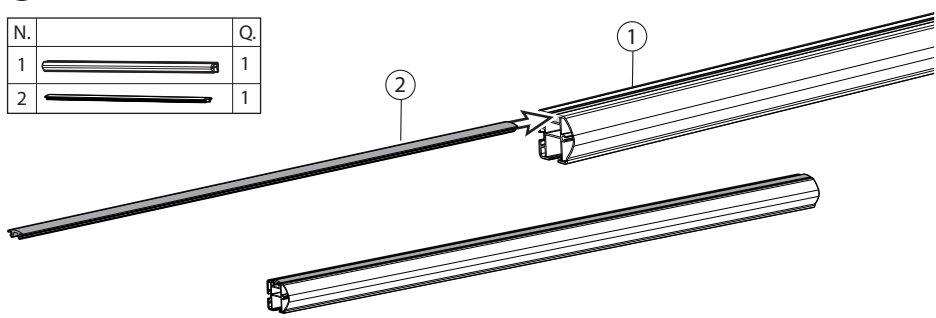

1

N.	Q.
1	1
2	1

2

N.	Q.
4a	1
4b	1
5	1

3

N.	Q.
3	1