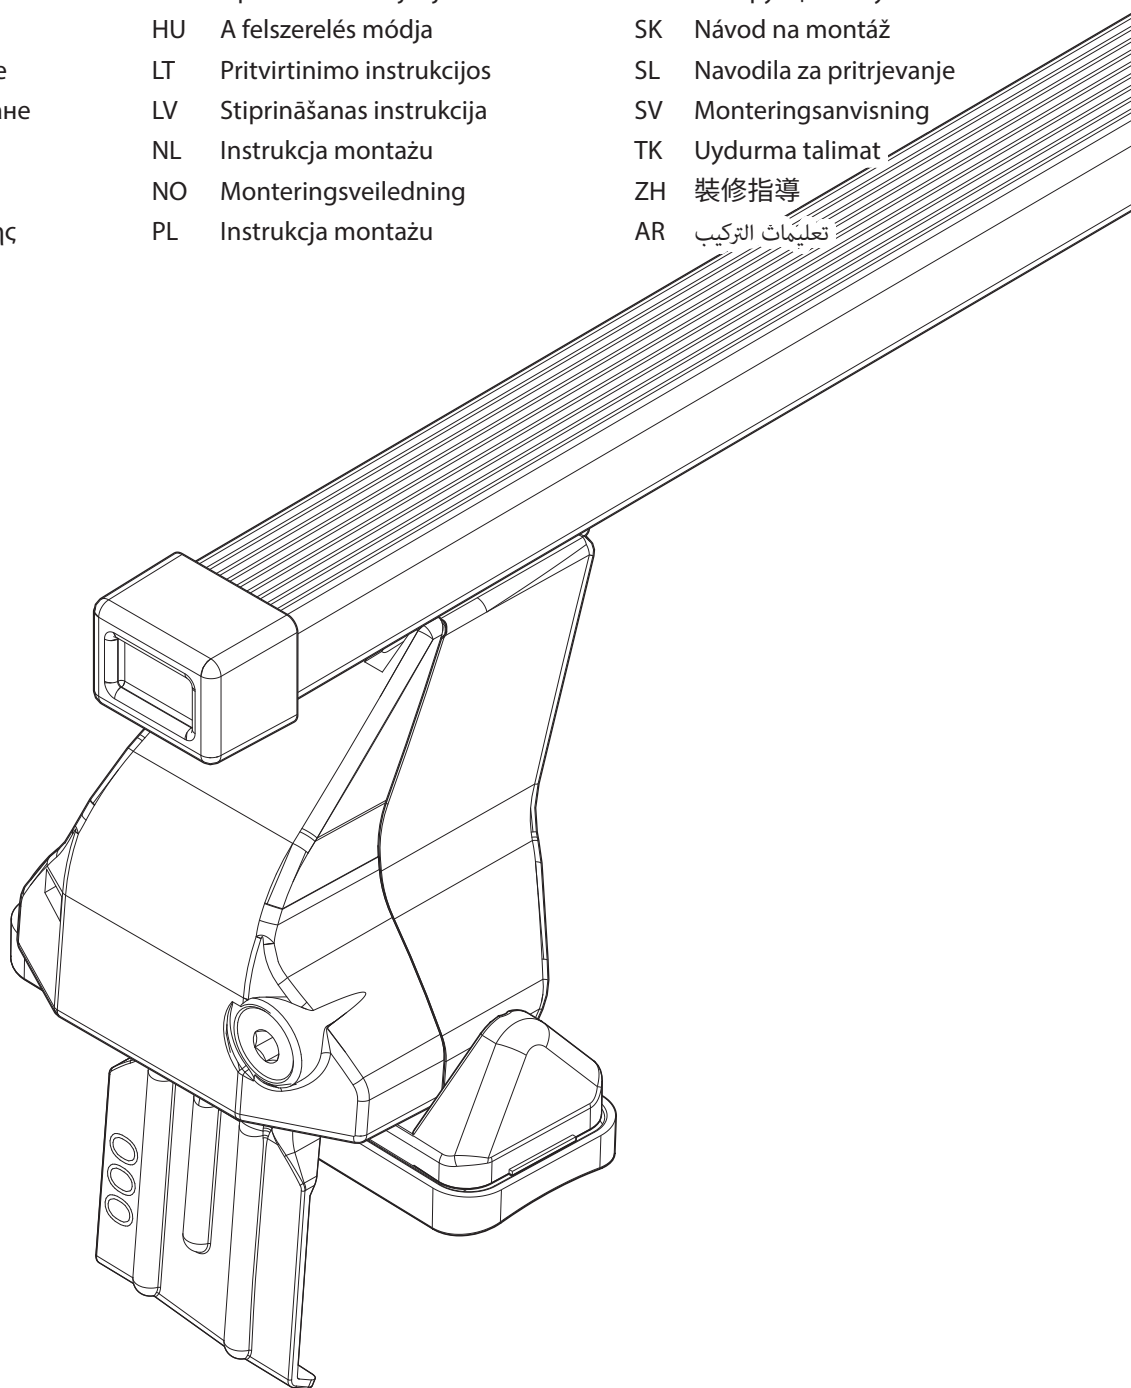

MEPABO

free time on the move

OMEGA

| | | |
|-----------------------------|-------------------------------|------------------------------|
| IT Istruzioni di montaggio | ET Paigaldusjuhend | PT Instruções de Montagem |
| EN Fitting instructions | FI Asennusohje | RO Instrucțiuni de montare |
| DE Montageanleitung | HR Uputa za sastavljanje | RU Инструкции по установке |
| FR Instructions de montage | HU A felszerelés módja | SK Návod na montáž |
| ES Instrucciones de montaje | LT Pritvirtinimo instrukcijos | SL Navodila za pritrdjevanje |
| BG инструкции за сглобяване | LV Stiprināšanas instrukcija | SV Monteringsanvisning |
| CS Návod na montáž | NL Instrukcja montażu | TK Uydurma talimat |
| DA Monteringsvejledning | NO Monteringsveiledning | ZH 裝修指導 |
| EL Οδηγίες συναρμολόγησης | PL Instrukcja montażu | AR تعليمات التركيب |

Made in Italy

| FIXING KIT | | |
|------------|--|-----|
| N. | [IT]Componenti (Inclusi) [EN]Components (Included) [FR]Composants (Comprises) [DE]Die Komponenten (im Lieferumfang enthalten) [ES]Componentes (Incluido) | Q. |
| 0 | | 1 |
| 1 | XL | 2/4 |
| 2 | XL | 2/4 |
| 3 | X | 2/4 |
| 4 | X | 2/4 |
| 5 | XX | 2 |
| 6 | XX | 2 |
| 7 | Ø8x18 | 4 |
| 8 | M8x60 | 4 |