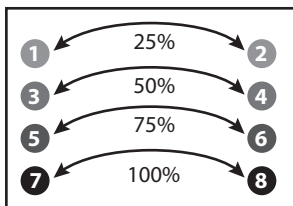

FIXING KIT			MAIN KIT		
N.	[IT]Componenti (Inclusi) [EN]Components (Included) [FR]Composants (Comprises) [DE]Die Komponenten (im Lieferumfang enthalten) [ES]Componentes (Incluido)	Q.	N.	[IT]Componenti (Inclusi) [EN]Components (Included) [FR]Composants (Comprises) [DE]Die Komponenten (im Lieferumfang enthalten) [ES]Componentes (Incluido)	Q.
0		1	9		2
1	XL	2/4	10		4
2	XL	2/4	11		4
3	X	2/4	12	5mm/0.2"	1
4	X	2/4	13		4
5	XX	2			
6	XX	2			
7	Ø8x18	4			
8	M8x60	4			

1

FIXING KIT OMEGA

7