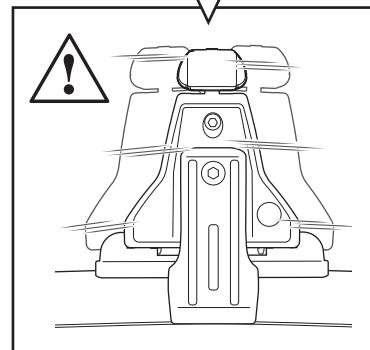

7 PAG 2

X4

N.	Q.
11	1
13	1

N.	Q.
16 XXXX	2
17	4