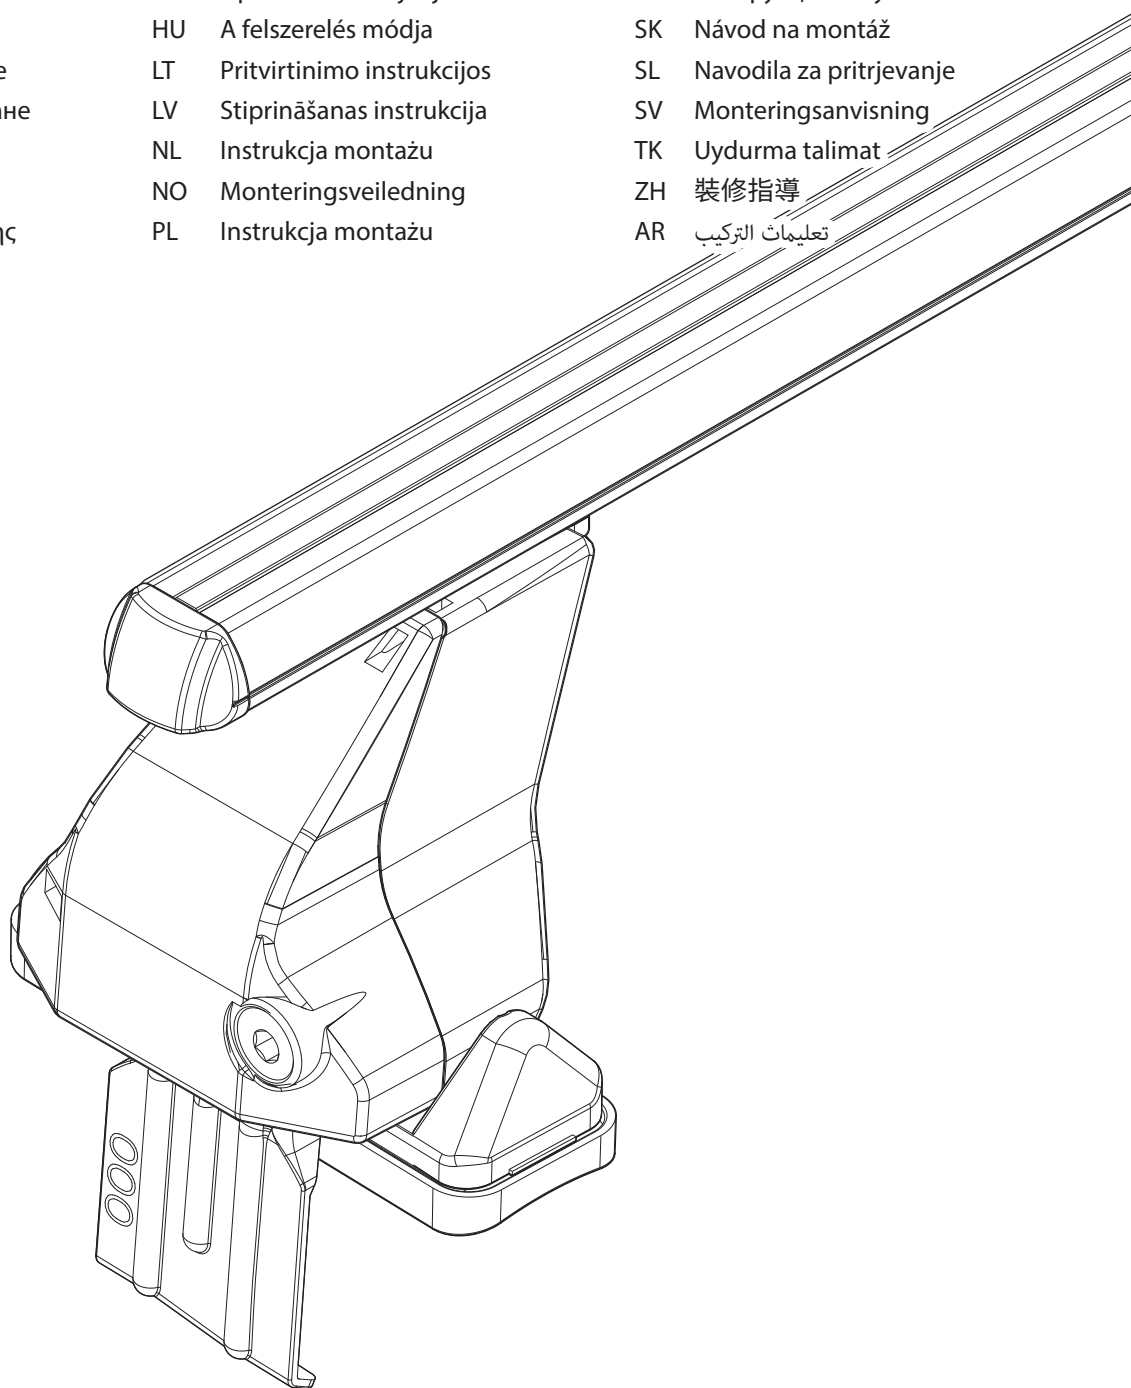

MENABO

free time on the move

OMEGA ALU

IT Istruzioni di montaggio	ET Paigaldusjuhend	PT Instruções de Montagem
EN Fitting instructions	FI Asennusohje	RO Instrucțiuni de montare
DE Montageanleitung	HR Uputa za sastavljanje	RU Инструкции по установке
FR Instructions de montage	HU A felszerelés módja	SK Návod na montáž
ES Instrucciones de montaje	LT Pritvirtinimo instrukcijos	SL Navodila za pritrjevanje
BG инструкции за сглобяване	LV Stiprināšanas instrukcija	SV Monteringsanvisning
CS Návod na montáž	NL Instrukcja montażu	TK Uydurma talimat
DA Monteringsvejledning	NO Monteringsveiledning	ZH 裝修指導
EL Οδηγίες συναρμολόγησης	PL Instrukcja montażu	AR تعليمات التركيب

Made in Italy

FIXING KIT			MAIN KIT		
N.	[IT]Componenti (Inclusi) [EN]Components (Included) [FR]Composants (Comprises) [DE]Die Komponenten (im Lieferumfang enthalten) [ES]Componentes (Incluido)	Q.	N.	[IT]Componenti (Inclusi) [EN]Components (Included) [FR]Composants (Comprises) [DE]Die Komponenten (im Lieferumfang enthalten) [ES]Componentes (Incluido)	Q.
0		1	9		2
1	XL	2/4	10		4
2	XL	2/4	11		4
3	X	2/4	12	5mm/0.2"	1
4	X	2/4	13		4
5	XX	2			
6	XX	2			
7	Ø8x18	4			
8	M8x60	4			