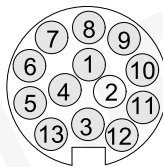

ERICH JAEGER

DACIA Jogger

04/22 >>

747556

Für aktuellste Version scannen
Scan for current version

13-PIN

ISO 11446

- (D) Einbauanleitung
- (GB) Installation instructions
- (F) Consignes de montage
- (NL) Montagehandleiding
- (DK) Montagevejledning
- (N) Monteringsinstruksjon
- (S) Installationsanvisning
- (FIN) Asennusohje
- (I) Istruzioni per il montaggio
- (E) Instrucciones de montaje
- (P) Instruções de montagem
- (GR) Οδηγίες εγκατάστασης
- (CZ) Návod k montáži