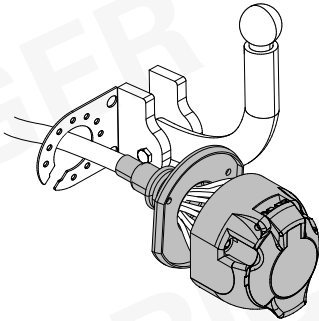

ERICH JAEGER

DACIA Jogger

04/22 >>

747556

Für aktuellste Version scannen
Scan for current version

13-PIN

ISO 11446

- (D) Einbauanleitung
- (GB) Installation instructions
- (F) Consignes de montage
- (NL) Montagehandleiding
- (DK) Montagevejledning
- (N) Monteringsinstruksjon
- (S) Installationsanvisning
- (FIN) Asennusohje
- (I) Istruzioni per il montaggio
- (E) Instrucciones de montaje
- (P) Instruções de montagem
- (GR) Οδηγίες εγκατάστασης
- (CZ) Návod k montáži