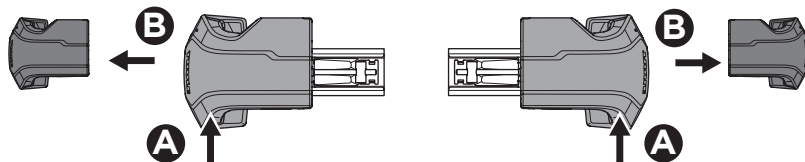

> Mounting Tutorial
 Thule Edge Fixpoint

2
FOOT PACK

BAR **3**

BAR **3**

1

2

x4

3

A

B

C

D

x2

4

1
KIT

+