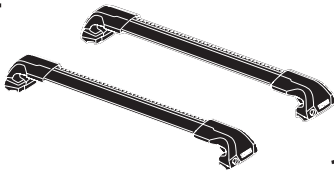

2

> Instructions

Thule Edge Fixpoint
720700

EN Roof mounted load carrier
DE Lastenträger zur Dachmontage
FR Barre de toit
NL Dakdrager
IT Barra portatutto da installare sul tetto
ES Portaequipajes de techo
PT Barra para montagem no tejadilho
SV Takmonterad lasthållare
DK Tagmonteret lastholder
NO Takmontert lasteholder
FI Katolle asennettava teline
ET Katusele paigaldatav katuseraam
LV Uz jumta uzstādāms kravas turētājs
LT Ant stogo tvirtinamas krovinijų laikiklis
PL Uchwyt na bagażnik bazowy montowany na dachu
RU Багажник на крышу
UK Багажник для даху
BG Багажник, монтиран върху покрива
CS Nosič pro montáž na střechu
SK Strešný nosič
SL Nosilec za strešni prtljajnik
HR/BIH Krovni nosač tereta

RO Suport încărcătură montat pe acoperiș
HU Tetőre szerelhető csomagszállító
EL Σχάρα οροφής για μεταφορά φορτίου
TR Araç üstüne bağlanan yük taşıyıcı

HE מנשא מטען לגג הרכב
AR حامل نقل مثبت على السقف

ZH 顶置行李架
JA ルーフマウント型ロードキャリア
KO 루프 장착 화물 캐리어
TH โครงยึดของบรรทุกแบบติดตั้งบนหลังคา

CITY CRASH

Complies with ISO norm

ISO 11154-E

i

6 kg
13,2 lbs

i

Max 130 km/h
80 Mph

80 km/h
50 Mph