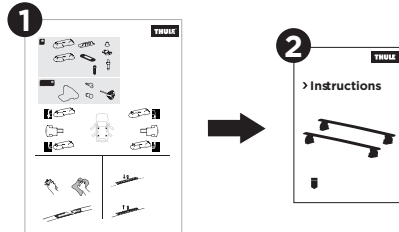

2

> Instructions

Thule Edge Fixpoint
720700

EN Roof mounted load carrier
DE Lastenträger zur Dachmontage
FR Barre de toit
NL Dakdrager
IT Barra portatutto da installare sul tetto
ES Portaequipajes de techo
PT Barra para montagem no tejadilho
SV Takmonterad lasthållare
DK Tagmonteret lastholder
NO Takmontert lasteholder
FI Katolle asennettava teline
ET Katusele paigaldatav katuseraam
LV Uz jumta uzstādāms kravas turētājs
LT Ant stogo tvirtinamas krovinijų laikiklis
PL Uchwyt na bagażnik bazowy montowany na dachu
RU Багажник на крышу
UK Багажник для даху
BG Багажник, монтиран върху покрива
CS Nosič pro montáž na střechu
SK Strešný nosič
SL Nosilec za strešni prtljajnik
HR/BIH Krovni nosač tereta

RO Suport încărcătură montat pe acoperiș
HU Tetőre szerelhető csomagszállító
EL Σχάρα οροφής για μεταφορά φορτίου
TR Araç üstüne bağlanan yük taşıyıcı

HE מנשא מטען לגג הרכב
AR حامل نقل مثبت على السقف

ZH 顶置行李架
JA ルーフマウント型ロードキャリア
KO 루프 장착 화물 캐리어
TH โครงยึดของบรรทุกแบบติดตั้งบนหลังคา