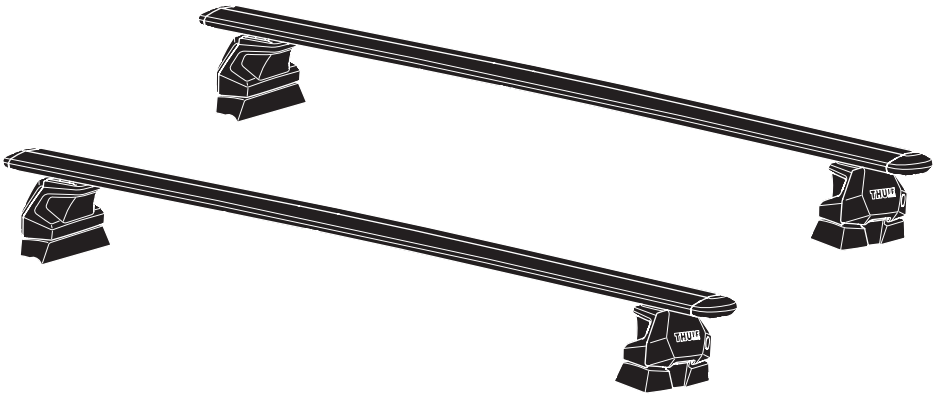

# > Instructions

Thule Evo Fixpoint  
710700

**EN** Roof mounted load carrier  
**DE** Lastenträger zur Dachmontage  
**FR** Barre de toit  
**NL** Dakdrager  
**IT** Barra portatutto da installare sul tetto  
**ES** Portaequipajes de techo  
**PT** Barra para montagem no tejadilho  
**SV** Takmonterad lasthållare  
**DK** Tagmonteret lastholder  
**NO** Takmontert lasteholder  
**FI** Katolle asennettava teline  
**ET** Katusele paigaldatav katuseraam  
**LV** Uz jumta uzstādāms kravas turētājs  
**LT** Ant stogo tvirtinamas krovinijų laikiklis  
**PL** Uchwyty na bagażnik bazowy montowany na dachu  
**RU** Багажник на крышу  
**UK** Багажник для даху  
**BG** Багажник, монтиран върху покрива  
**CS** Nosič pro montáž na střechu  
**SK** Strešný nosič  
**SL** Nosilec za strešni prtljajnik  
**HR/BIH** Krovni nosač tereta

**RO** Suport încarcătură montat pe acoperiș  
**HU** Tetőre szerelhető csomagszállító  
**EL** Σχάρα οροφής για μεταφορά φορτίου  
**TR** Araç üstüne bağlanan yük taşıyıcı

מנשא מטען לגג הארוב  
 حامل نقل مثبت على السقف **HE AR**