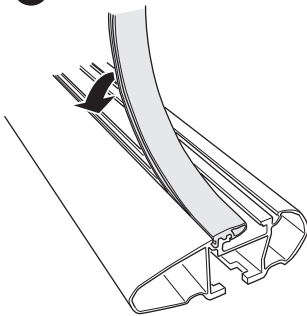

1

BAR

3

Thule
WingBar Evo

A

B

C

D

x2