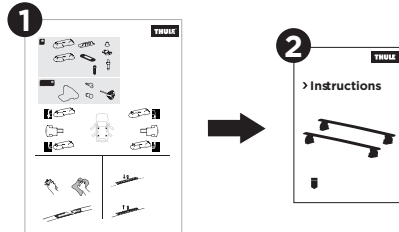

# > Instructions

Thule Evo Fixpoint  
710700

**EN** Roof mounted load carrier  
**DE** Lastenträger zur Dachmontage  
**FR** Barre de toit  
**NL** Dakdrager  
**IT** Barra portatutto da installare sul tetto  
**ES** Portaequipajes de techo  
**PT** Barra para montagem no tejadilho  
**SV** Takmonterad lasthållare  
**DK** Tagmonteret lastholder  
**NO** Takmontert lasteholder  
**FI** Katolle asennettava teline  
**ET** Katusele paigaldatav katuseraam  
**LV** Uz jumta uzstādāms kravas turētājs  
**LT** Ant stogo tvirtinamas krovinijų laikiklis  
**PL** Uchwyty na bagażnik bazowy montowany na dachu  
**RU** Багажник на крышу  
**UK** Багажник для даху  
**BG** Багажник, монтиран върху покрива  
**CS** Nosič pro montáž na střechu  
**SK** Strešný nosič  
**SL** Nosilec za strešni prtljajnik  
**HR/BIH** Krovni nosač tereta