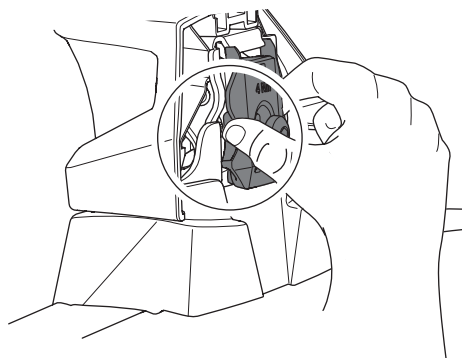

# > Instructions

Thule Evo Fixpoint  
710700

**EN** Roof mounted load carrier  
**DE** Lastenträger zur Dachmontage  
**FR** Barre de toit  
**NL** Dakdrager  
**IT** Barra portatutto da installare sul tetto  
**ES** Portaequipajes de techo  
**PT** Barra para montagem no tejadilho  
**SV** Takmonterad lasthållare  
**DK** Tagmonteret lastholder  
**NO** Takmontert lasteholder  
**FI** Katolle asennettava teline  
**ET** Katusele paigaldatav katuseraam  
**LV** Uz jumta uzstādāms kravas turētājs  
**LT** Ant stogo tvirtinamas krovinijų laikiklis  
**PL** Uchwyty na bagażnik bazowy montowany na dachu  
**RU** Багажник на крышу  
**UK** Багажник для даху  
**BG** Багажник, монтиран върху покрива  
**CS** Nosič pro montáž na střechu  
**SK** Strešný nosič  
**SL** Nosilec za strešni prtljajnik  
**HR/BIH** Krovni nosač tereta

**RO** Suport încarcătură montat pe acoperiș  
**HU** Tetőre szerelhető csomagszállító  
**EL** Σχάρα οροφής για μεταφορά φορτίου  
**TR** Araç üstüne bağlanan yük taşıyıcı

מנשא מטען לגג הארוב  
 حامل نقل مثبت على السقف **HE AR**

x2

5

**1** KIT + **2** FOOT PACK + BAR **3**

6

7

8

x4

9

Thule  
WingBar Evo

THULE  
WingBar

x4

Thule  
SlideBar Evo

x2

17 mm

Thule  
ProBar Evo

x2