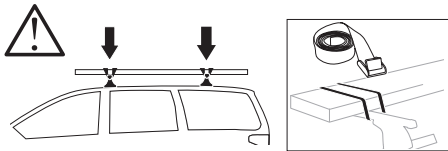

**RO** Suport încarcătură montat pe acoperiș  
**HU** Tetőre szerelhető csomagszállító  
**EL** Σχάρα οροφής για μεταφορά φορτίου  
**TR** Araç üstüne bağlanan yük taşıyıcı

מנשא מטען לגג הארוב  
 حامل نقل مثبت على السقف **HE AR**

**ZH** 顶行李架  
**JA** ルーフマウント型ロードキャリア  
**KO** 루프 장착 화물 캐리어  
**TH** โครงยึดของบรรทุกแบบติดตั้งบนหลังคา

**CITY CRASH**

Complies with ISO norm

ISO 11154-E