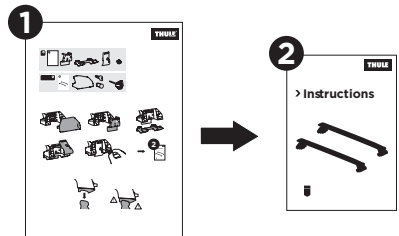

2

> Instructions

Thule Edge Flush Rail
720600

EN Roof mounted load carrier
DE Lastenträger zur Dachmontage
FR Barre de toit
NL Dakdrager
IT Barra portatutto da installare sul tetto
ES Portaequipajes de techo
PT Barra para montagem no tejadilho
SV Takmonterad lasthållare
DK Tagmonteret lastholder
NO Takmontert lasteholder
FI Katolle asennettava teline
ET Katusele paigaldatav katuseraam
LV Uz jumta uzstādāms kravas turētājs
LT Ant stogo tvirtinamas krovinijų laikiklis
PL Uchwyt na bagażnik bazowy montowany na dachu
RU Багажник на крышу
UK Багажник для даху
BG Багажник, монтиран върху покрива
CS Nosič pro montáž na střechu
SK Strešný nosič
SL Nosilec za strešni prtljajnik
HR/BIH Krovni nosač tereta

RO Suport încarcătură montat pe acoperiș
HU Tetőre szerelhető csomagszállító
EL Σχάρα οροφής για μεταφορά φορτίου
TR Araç üstüne bağlanan yük taşıyıcı

HE מנשא מטען לגג הארוב
AR حامل نقل مثبت على السقف
ZH 顶行李架
JA ルーフマウント型ロードキャリア
KO 루프 장착 화물 캐리어
TH โครงยึดของบรรทุกแบบติดตั้งบนหลังคา