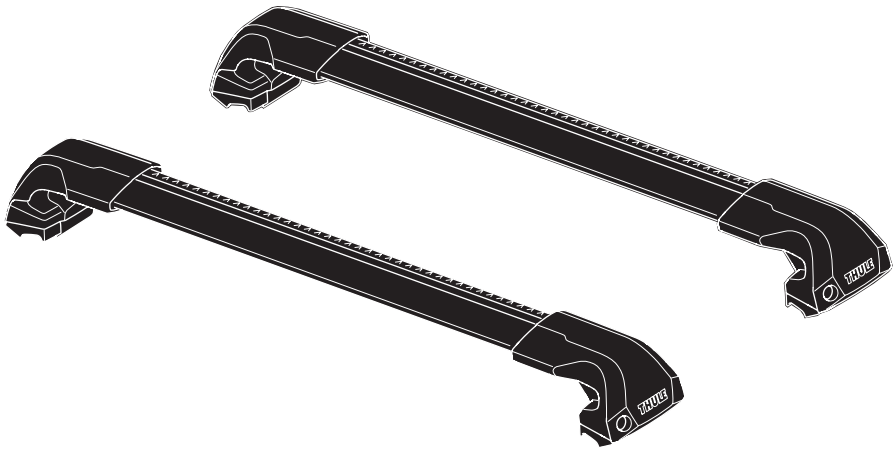

2

> Instructions

Thule Edge Flush Rail
720600

EN Roof mounted load carrier
DE Lastenträger zur Dachmontage
FR Barre de toit
NL Dakdrager
IT Barra portatutto da installare sul tetto
ES Portaequipajes de techo
PT Barra para montagem no tejadilho
SV Takmonterad lasthållare
DK Tagmonteret lastholder
NO Takmontert lasteholder
FI Katolle asennettava teline
ET Katusele paigaldatav katuseraam
LV Uz jumta uzstādāms kravas turētājs
LT Ant stogo tvirtinamas krovinijų laikiklis
PL Uchwyt na bagażnik bazowy montowany na dachu
RU Багажник на крышу
UK Багажник для даху
BG Багажник, монтиран върху покрива
CS Nosič pro montáž na střechu
SK Strešný nosič
SL Nosilec za strešni prtljajnik
HR/BIH Krovni nosač tereta

RO Suport încarcătură montat pe acoperiș
HU Tetőre szerelhető csomagszállító
EL Σχάρα οροφής για μεταφορά φορτίου
TR Araç üstüne bağlanan yük taşıyıcı

HE מנשא מטען לגג הארוב
AR حامل نقل مثبت على السقف
ZH 顶行李架
JA ルーフマウント型ロードキャリア
KO 루프 장착 화물 캐리어
TH โครงยึดของบรรทุกแบบติดตั้งบนหลังคา

CITY CRASH

Complies with ISO norm

ISO 11154-E

i

5,5 kg
12.2 lbs

Max 130 km/h
80 Mph

80 km/h
50 Mph

i