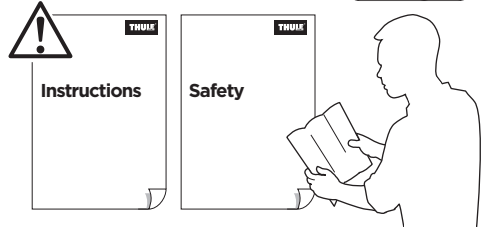

EN Roof mounted load carrier
DE Lastenträger zur Dachmontage
FR Barre de toit
NL Dakdrager
IT Barra portatutto da installare sul tetto
ES Portaequipajes de techo
PT Barra para montagem no tejadilho
SV Takmonterad lasthållare
DK Tagmonteret lastholder
NO Takmontert lasteholder
FI Katolle asennettava teline
ET Katusele paigaldatav katuseraam
LV Uz jumta uzstādāms kravas turētājs
LT Ant stogo tvirtinamas krovinijų laikiklis
PL Uchwyt na bagażnik bazowy montowany na dachu
RU Багажник на крышу
UK Багажник для даху
BG Багажник, монтиран върху покрива
CS Nosič pro montáž na střechu
SK Strešný nosič
SL Nosilec za strešni prtljajnik
HR/BIH Krovni nosač tereta

RO Suport încarcătură montat pe acoperiș
HU Tetőre szerelhető csomagszállító
EL Σχάρα οροφής για μεταφορά φορτίου
TR Araç üstüne bağlanan yük taşıyıcı

HE מנשא מטען לגג הארוב
AR حامل نقل مثبت على السقف
ZH 顶行李架
JA ルーフマウント型ロードキャリア
KO 루프 장착 화물 캐리어
TH โครงยึดของบรรทุกแบบติดตั้งบนหลังคา

CITY CRASH

Complies with ISO norm

ISO 11154-E