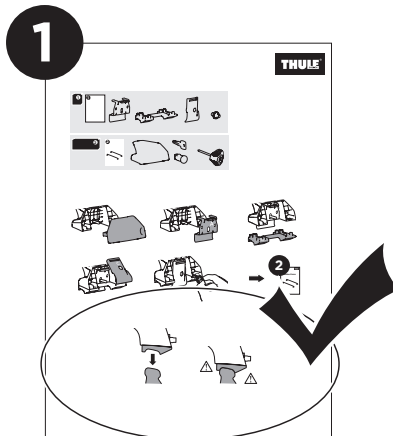

2

> Instructions

Thule Edge Flush Rail
720600

EN Roof mounted load carrier
DE Lastenträger zur Dachmontage
FR Barre de toit
NL Dakdrager
IT Barra portatutto da installare sul tetto
ES Portaequipajes de techo
PT Barra para montagem no tejadilho
SV Takmonterad lasthållare
DK Tagmonteret lastholder
NO Takmontert lasteholder
FI Katolle asennettava teline
ET Katusele paigaldatav katuseraam
LV Uz jumta uzstādāms kravas turētājs
LT Ant stogo tvirtinamas krovinijų laikiklis
PL Uchwyt na bagażnik bazowy montowany na dachu
RU Багажник на крышу
UK Багажник для даху
BG Багажник, монтиран върху покрива
CS Nosič pro montáž na střechu
SK Strešný nosič
SL Nosilec za strešni prtljajnik
HR/BIH Krovni nosač tereta

5

Min 700 mm

1

6

7

A

B

8