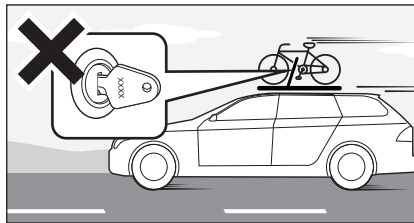

6

MIN 22"  
MAX 29"

MAX 75mm / 3"

MAX 1300mm / 51.2"

 		
<b>Juza</b>	3,4 kg / 7.5 lbs	15 kg / 33 lbs

**OPTIONAL KIT**  
Art. 000122700000

(AxB)  
Min: 30x20mm / 1.2x0.8"  
Max: 55x30mm / 2.2x1.2"

F.lli Menabò S.r.l.  
Via 8 Marzo, 3 -Z.I. Corte Tegge  
42025 Cavriago (RE) ITALY  
customer@flli-menabo.it  
www.menabocaraccessories.com