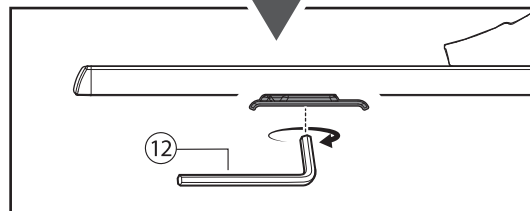

1

N		Q
1		1
2		2
3		2
4		2
5		1
6		1

2

3

N		Q
7		3
8		2
9		1
10		1
11		3

M6x25 TQ  
20mm  
0.8"

4

5

6

MIN 22"  
MAX 29"

MAX 75mm / 3"

MAX 1300mm / 51.2"

 		
<b>Juza</b>	3,4 kg / 7.5 lbs	15 kg / 33 lbs

**OPTIONAL KIT**  
Art. 000122700000

(AxB)  
Min: 30x20mm / 1.2x0.8"  
Max: 55x30mm / 2.2x1.2"

F.lli Menabò S.r.l.  
Via 8 Marzo, 3 -Z.I. Corte Tegge  
42025 Cavriago (RE) ITALY  
customer@flli-menabo.it  
www.menabocaraccessories.com