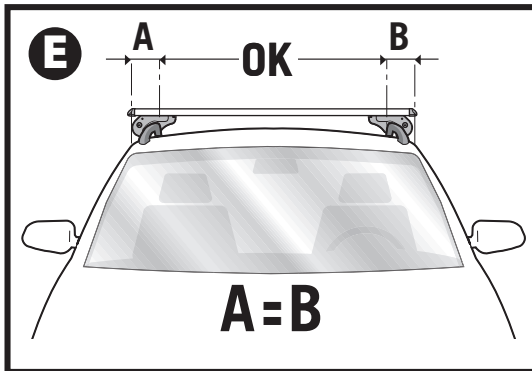

TIGER / AVIA

LEOPARD

LEOPARD

TIGER / AVIA / LEOPARD

TIGER / AVIA

| | |
|--------------|--------------|
| Cod.istr. | Approvato da |
| 500013900000 | LM |
| Data | Creato da |
| 04/03/2016 | NP |

| | |  | + |  |
|-----------------|----------------|---|---|---|
| | | Peso (kg) | | Portata (kg) |
| TIGER SILVER | AVIA SILVER | 3,5 | | 75 |
| TIGER BLACK | AVIA BLACK | 3,4 | | 75 |
| TIGER XL SILVER | AVIA XL SILVER | 3,7 | | 75 |
| TIGER XL BLACK | AVIA XL BLACK | 3,6 | | 75 |
| LEOPARD | | 4 | | 75 |
| LEOPARD XL | | 4,3 | | 75 |