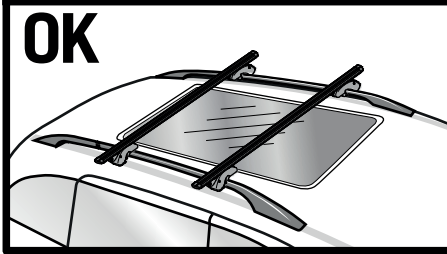

TIGER / AVIA

LEOPARD

LEOPARD

TIGER / AVIA / LEOPARD

TIGER / AVIA

| | |
|--------------|--------------|
| Cod.istr. | Approvato da |
| 500013900000 | LM |
| Data | Creato da |
| 04/03/2016 | NP |

| | |  | + |  |
|-----------------|----------------|---|---|---|
| | | Peso (kg) | | Portata (kg) |
| TIGER SILVER | AVIA SILVER | 3,5 | | 75 |
| TIGER BLACK | AVIA BLACK | 3,4 | | 75 |
| TIGER XL SILVER | AVIA XL SILVER | 3,7 | | 75 |
| TIGER XL BLACK | AVIA XL BLACK | 3,6 | | 75 |
| LEOPARD | | 4 | | 75 |
| LEOPARD XL | | 4,3 | | 75 |