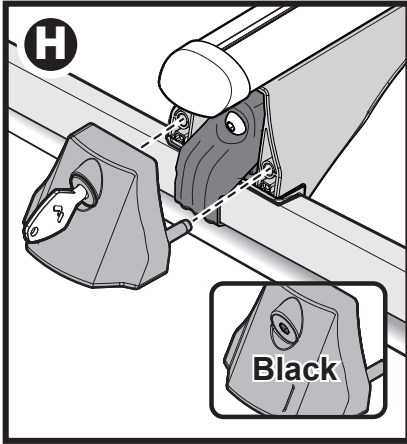

TIGER / AVIA

LEOPARD

LEOPARD

TIGER / AVIA / LEOPARD

TIGER / AVIA

| | |
|--------------|--------------|
| Cod.istr. | Approvato da |
| 500013900000 | LM |
| Data | Creato da |
| 04/03/2016 | NP |

| | |  | + |  |
|-----------------|----------------|---|---|---|
| | | Peso (kg) | | Portata (kg) |
| TIGER SILVER | AVIA SILVER | 3,5 | | 75 |
| TIGER BLACK | AVIA BLACK | 3,4 | | 75 |
| TIGER XL SILVER | AVIA XL SILVER | 3,7 | | 75 |
| TIGER XL BLACK | AVIA XL BLACK | 3,6 | | 75 |
| LEOPARD | | 4 | | 75 |
| LEOPARD XL | | 4,3 | | 75 |