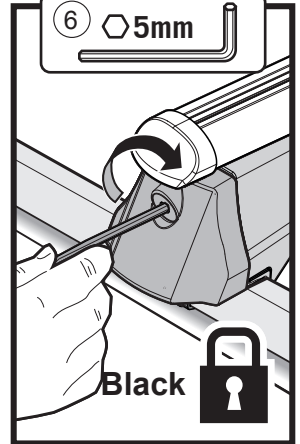

TIGER / AVIA

LEOPARD

LEOPARD

TIGER / AVIA / LEOPARD

TIGER / AVIA

| | |
|--------------|--------------|
| Cod.istr. | Approvato da |
| 500013900000 | LM |
| Data | Creato da |
| 04/03/2016 | NP |

| | |  | + |  |
|-----------------|----------------|---|---|---|
| | | Peso (kg) | | Portata (kg) |
| TIGER SILVER | AVIA SILVER | 3,5 | | 75 |
| TIGER BLACK | AVIA BLACK | 3,4 | | 75 |
| TIGER XL SILVER | AVIA XL SILVER | 3,7 | | 75 |
| TIGER XL BLACK | AVIA XL BLACK | 3,6 | | 75 |
| LEOPARD | | 4 | | 75 |
| LEOPARD XL | | 4,3 | | 75 |