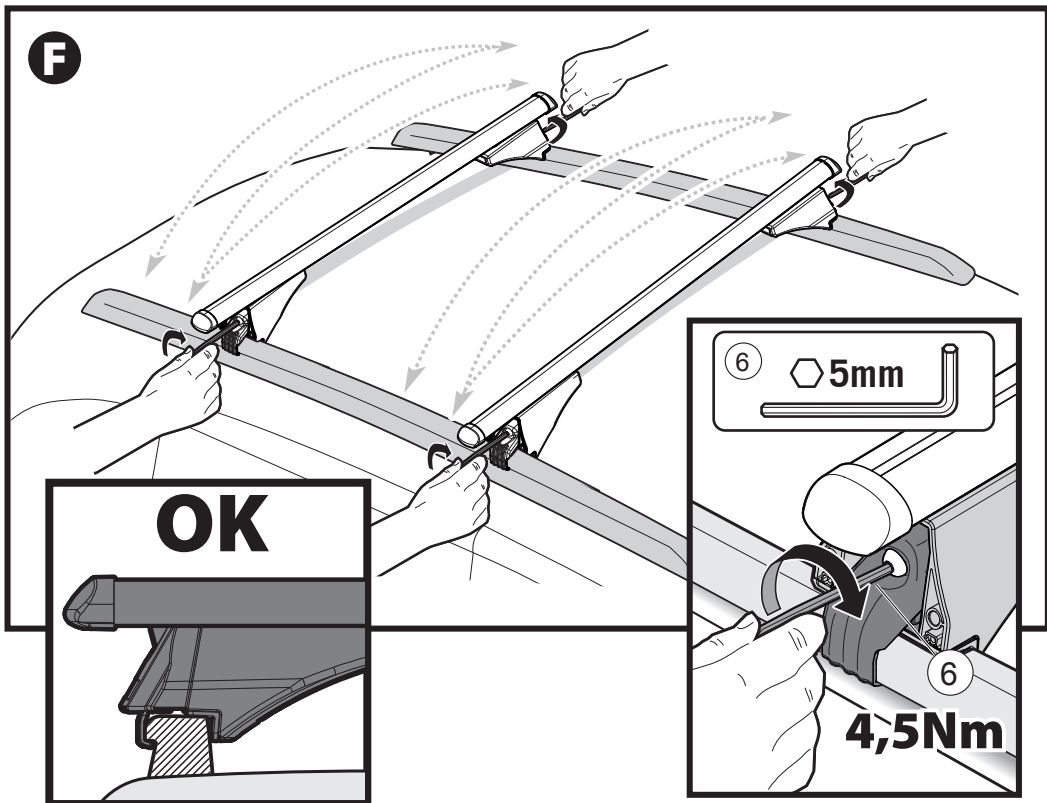

TIGER / AVIA

LEOPARD

LEOPARD

TIGER / AVIA / LEOPARD

TIGER / AVIA

| | |
|--------------|--------------|
| Cod.istr. | Approvato da |
| 500013900000 | LM |
| Data | Creato da |
| 04/03/2016 | NP |

| | |  | + |  |
|-----------------|----------------|---|---|---|
| | | Peso (kg) | | Portata (kg) |
| TIGER SILVER | AVIA SILVER | 3,5 | | 75 |
| TIGER BLACK | AVIA BLACK | 3,4 | | 75 |
| TIGER XL SILVER | AVIA XL SILVER | 3,7 | | 75 |
| TIGER XL BLACK | AVIA XL BLACK | 3,6 | | 75 |
| LEOPARD | | 4 | | 75 |
| LEOPARD XL | | 4,3 | | 75 |