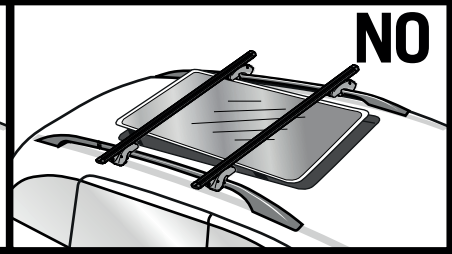

TIGER / AVIA

LEOPARD

LEOPARD

TIGER / AVIA / LEOPARD

TIGER / AVIA

| | |
|--------------|--------------|
| Cod.istr. | Approvato da |
| 500013900000 | LM |
| Data | Creato da |
| 04/03/2016 | NP |

| | |  | + |  |
|-----------------|----------------|---|---|---|
| | | Peso (kg) | | Portata (kg) |
| TIGER SILVER | AVIA SILVER | 3,5 | | 75 |
| TIGER BLACK | AVIA BLACK | 3,4 | | 75 |
| TIGER XL SILVER | AVIA XL SILVER | 3,7 | | 75 |
| TIGER XL BLACK | AVIA XL BLACK | 3,6 | | 75 |
| LEOPARD | | 4 | | 75 |
| LEOPARD XL | | 4,3 | | 75 |