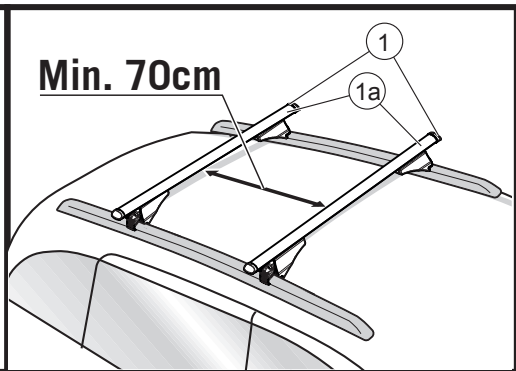

TIGER / AVIA

LEOPARD

LEOPARD

TIGER / AVIA / LEOPARD

TIGER / AVIA

| | |
|--------------|--------------|
| Cod.istr. | Approvato da |
| 500013900000 | LM |
| Data | Creato da |
| 04/03/2016 | NP |

| | |  | + |  |
|-----------------|----------------|---|---|---|
| | | Peso (kg) | | Portata (kg) |
| TIGER SILVER | AVIA SILVER | 3,5 | | 75 |
| TIGER BLACK | AVIA BLACK | 3,4 | | 75 |
| TIGER XL SILVER | AVIA XL SILVER | 3,7 | | 75 |
| TIGER XL BLACK | AVIA XL BLACK | 3,6 | | 75 |
| LEOPARD | | 4 | | 75 |
| LEOPARD XL | | 4,3 | | 75 |