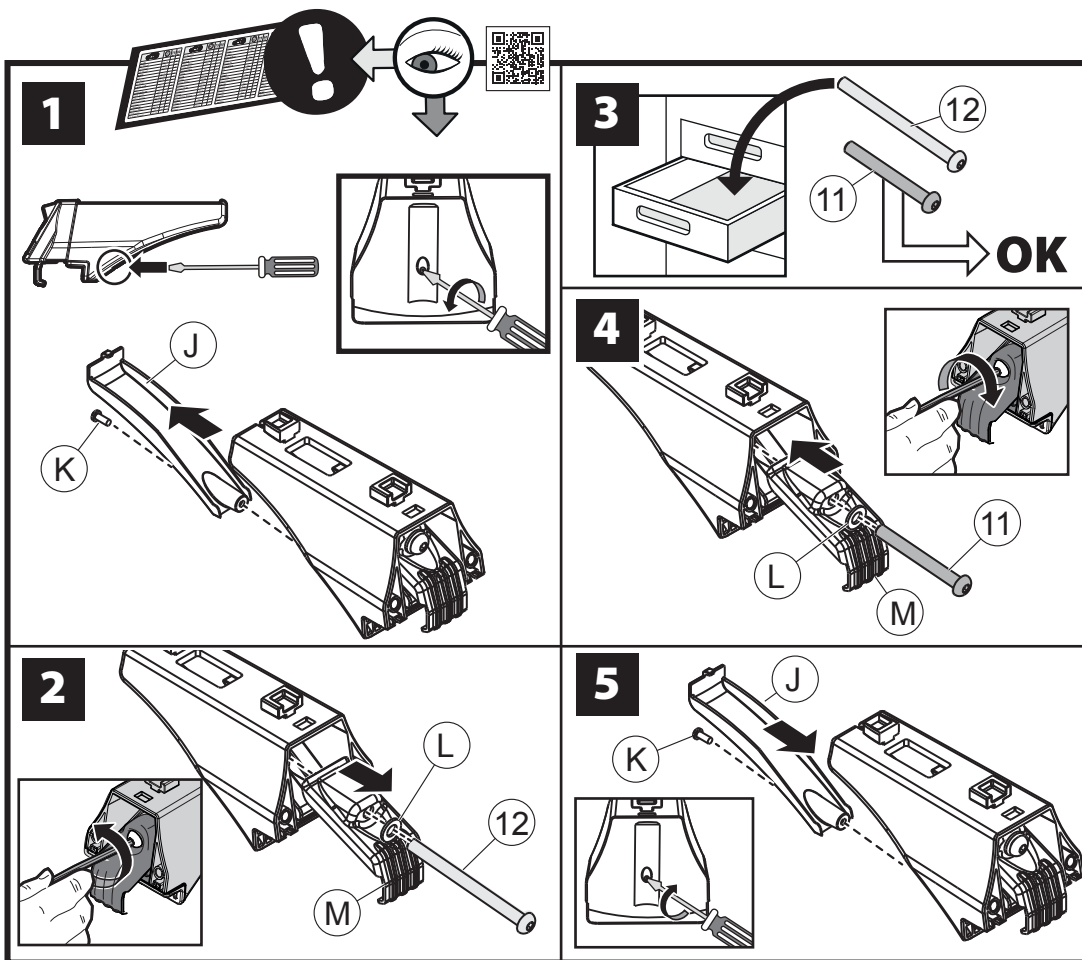

TIGER / AVIA

LEOPARD

LEOPARD

TIGER / AVIA / LEOPARD

TIGER / AVIA

| | |
|--------------|--------------|
| Cod.istr. | Approvato da |
| 500013900000 | LM |
| Data | Creato da |
| 04/03/2016 | NP |

| | |  | + |  |
|-----------------|----------------|---|---|---|
| | | Peso (kg) | | Portata (kg) |
| TIGER SILVER | AVIA SILVER | 3,5 | | 75 |
| TIGER BLACK | AVIA BLACK | 3,4 | | 75 |
| TIGER XL SILVER | AVIA XL SILVER | 3,7 | | 75 |
| TIGER XL BLACK | AVIA XL BLACK | 3,6 | | 75 |
| LEOPARD | | 4 | | 75 |
| LEOPARD XL | | 4,3 | | 75 |