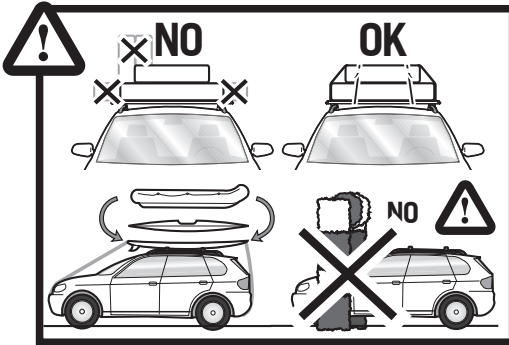

TIGER / AVIA

LEOPARD

LEOPARD

TIGER / AVIA / LEOPARD

TIGER / AVIA

| | |
|--------------|--------------|
| Cod.istr. | Approvato da |
| 500013900000 | LM |
| Data | Creato da |
| 04/03/2016 | NP |

| | |  | + |  |
|-----------------|----------------|---|---|---|
| | | Peso (kg) | | Portata (kg) |
| TIGER SILVER | AVIA SILVER | 3,5 | | 75 |
| TIGER BLACK | AVIA BLACK | 3,4 | | 75 |
| TIGER XL SILVER | AVIA XL SILVER | 3,7 | | 75 |
| TIGER XL BLACK | AVIA XL BLACK | 3,6 | | 75 |
| LEOPARD | | 4 | | 75 |
| LEOPARD XL | | 4,3 | | 75 |