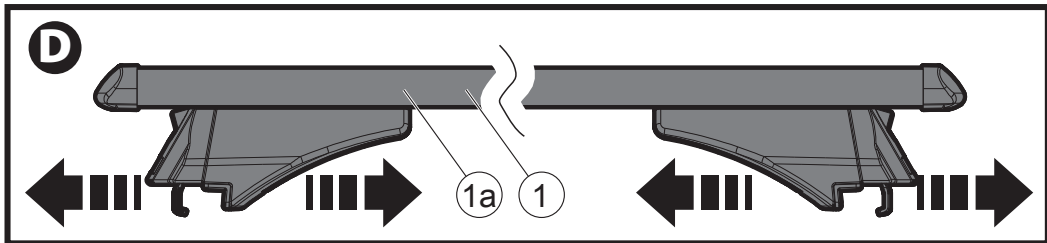

TIGER / AVIA

LEOPARD

LEOPARD

TIGER / AVIA / LEOPARD

TIGER / AVIA

| | |
|--------------|--------------|
| Cod.istr. | Approvato da |
| 500013900000 | LM |
| Data | Creato da |
| 04/03/2016 | NP |

| | |  | + |  |
|-----------------|----------------|---|---|---|
| | | Peso (kg) | | Portata (kg) |
| TIGER SILVER | AVIA SILVER | 3,5 | | 75 |
| TIGER BLACK | AVIA BLACK | 3,4 | | 75 |
| TIGER XL SILVER | AVIA XL SILVER | 3,7 | | 75 |
| TIGER XL BLACK | AVIA XL BLACK | 3,6 | | 75 |
| LEOPARD | | 4 | | 75 |
| LEOPARD XL | | 4,3 | | 75 |