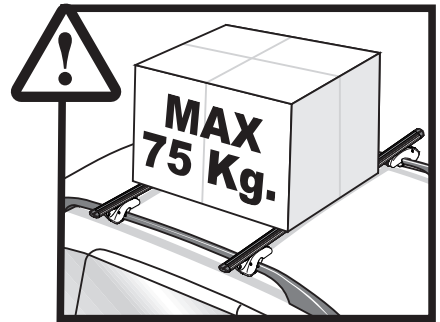

TIGER / AVIA

LEOPARD

LEOPARD

TIGER / AVIA / LEOPARD

TIGER / AVIA

| | |
|--------------|--------------|
| Cod.istr. | Approvato da |
| 500013900000 | LM |
| Data | Creato da |
| 04/03/2016 | NP |

| | |  | + |  |
|-----------------|----------------|---|---|---|
| | | Peso (kg) | | Portata (kg) |
| TIGER SILVER | AVIA SILVER | 3,5 | | 75 |
| TIGER BLACK | AVIA BLACK | 3,4 | | 75 |
| TIGER XL SILVER | AVIA XL SILVER | 3,7 | | 75 |
| TIGER XL BLACK | AVIA XL BLACK | 3,6 | | 75 |
| LEOPARD | | 4 | | 75 |
| LEOPARD XL | | 4,3 | | 75 |