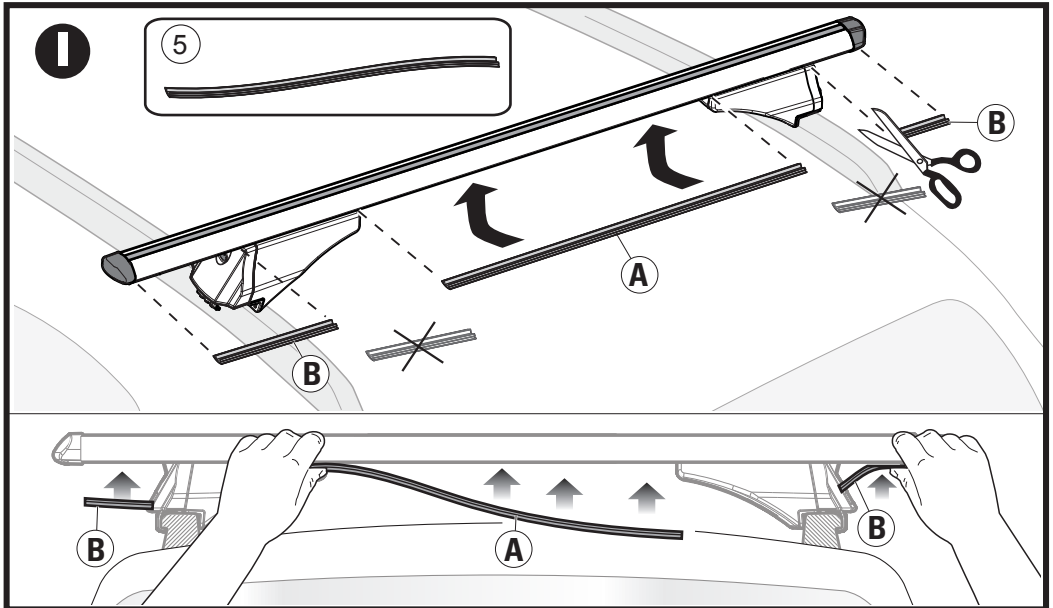

TIGER / AVIA

LEOPARD

LEOPARD

TIGER / AVIA / LEOPARD

TIGER / AVIA

| | |
|--------------|--------------|
| Cod.istr. | Approvato da |
| 500013900000 | LM |
| Data | Creato da |
| 04/03/2016 | NP |

| | |  | + |  |
|-----------------|----------------|---|---|---|
| | | Peso (kg) | | Portata (kg) |
| TIGER SILVER | AVIA SILVER | 3,5 | | 75 |
| TIGER BLACK | AVIA BLACK | 3,4 | | 75 |
| TIGER XL SILVER | AVIA XL SILVER | 3,7 | | 75 |
| TIGER XL BLACK | AVIA XL BLACK | 3,6 | | 75 |
| LEOPARD | | 4 | | 75 |
| LEOPARD XL | | 4,3 | | 75 |