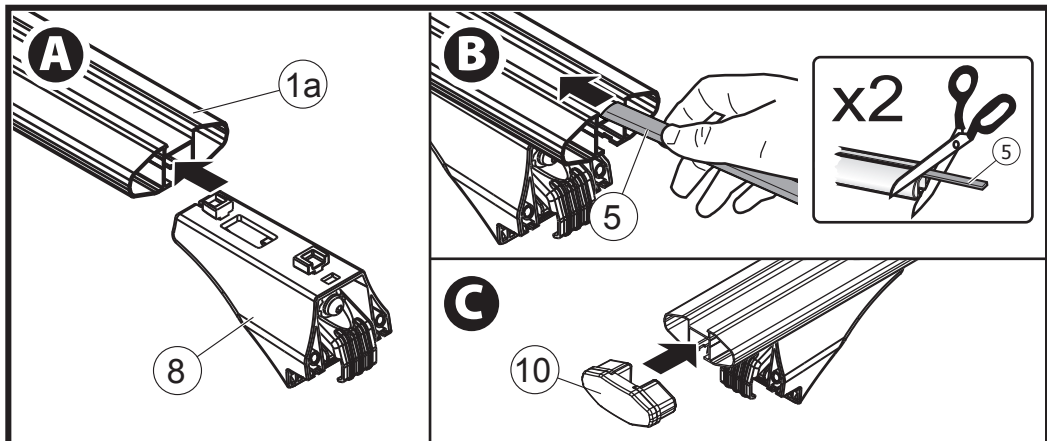

TIGER / AVIA

LEOPARD

LEOPARD

TIGER / AVIA / LEOPARD

TIGER / AVIA

| | |
|--------------|--------------|
| Cod.istr. | Approvato da |
| 500013900000 | LM |
| Data | Creato da |
| 04/03/2016 | NP |

| | |  | + |  |
|-----------------|----------------|---|---|---|
| | | Peso (kg) | | Portata (kg) |
| TIGER SILVER | AVIA SILVER | 3,5 | | 75 |
| TIGER BLACK | AVIA BLACK | 3,4 | | 75 |
| TIGER XL SILVER | AVIA XL SILVER | 3,7 | | 75 |
| TIGER XL BLACK | AVIA XL BLACK | 3,6 | | 75 |
| LEOPARD | | 4 | | 75 |
| LEOPARD XL | | 4,3 | | 75 |