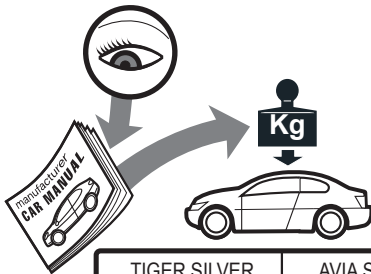

TIGER / AVIA

LEOPARD

LEOPARD

TIGER / AVIA / LEOPARD

TIGER / AVIA

| | |
|--------------|--------------|
| Cod.istr. | Approvato da |
| 500013900000 | LM |
| Data | Creato da |
| 04/03/2016 | NP |

| | |  | + |  |
|-----------------|----------------|---|---|---|
| | | Peso (kg) | | Portata (kg) |
| TIGER SILVER | AVIA SILVER | 3,5 | | 75 |
| TIGER BLACK | AVIA BLACK | 3,4 | | 75 |
| TIGER XL SILVER | AVIA XL SILVER | 3,7 | | 75 |
| TIGER XL BLACK | AVIA XL BLACK | 3,6 | | 75 |
| LEOPARD | | 4 | | 75 |
| LEOPARD XL | | 4,3 | | 75 |