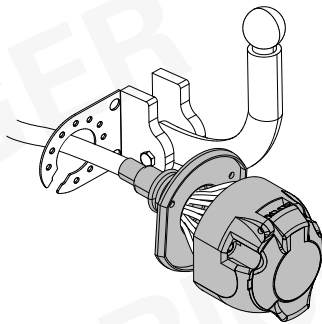

SUZUKI Jimny

11/18 >>

747294

Für aktuellste Version scannen
Scan for current version

13-PIN

ISO 11446

- | | |
|--|---|
| (D) Einbauanleitung | (PL) Instrukcja montażu |
| (GB) Installation instructions | (TR) Montaj talimatı |
| (F) Consignes de montage | (H) Beépítési útmutató |
| (NL) Montagehandleiding | (HR) Upute o ugradnji |
| (DK) Montagevejledning | (BUL) Инструкция за монтаж |
| (N) Monteringsinstruksjon | (RO) Instrucțiuni de montaj |
| (S) Installationsanvisning | (RU) Инструкция по монтажу и установке |
| (FIN) Asennusohje | (LT) Montavimo informacija |
| (I) Istruzioni per il montaggio | (LV) Iemontēšanas pamācība |
| (E) Instrucciones de montaje | (EST) Paigaldusjuhend |
| (P) Instruções de montagem | (SLO) Navodilo za vgradnjo |
| (GR) Οδηγίες εγκατάστασης | (SK) Montážny návod |
| (CZ) Návod k montáži | |