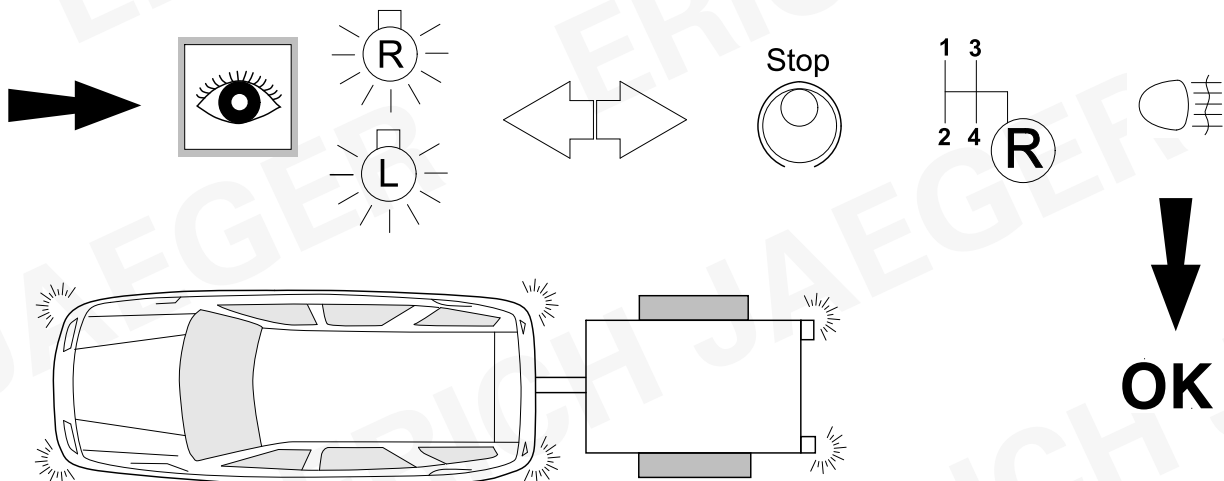

23 OPTIONAL

ERICH JAEGER Artikelnummer:
ERICH JAEGER part number:

321331

Optional
LED-Upgrade Kit

24

25 CHECK

26 CHECK

27 CHECK