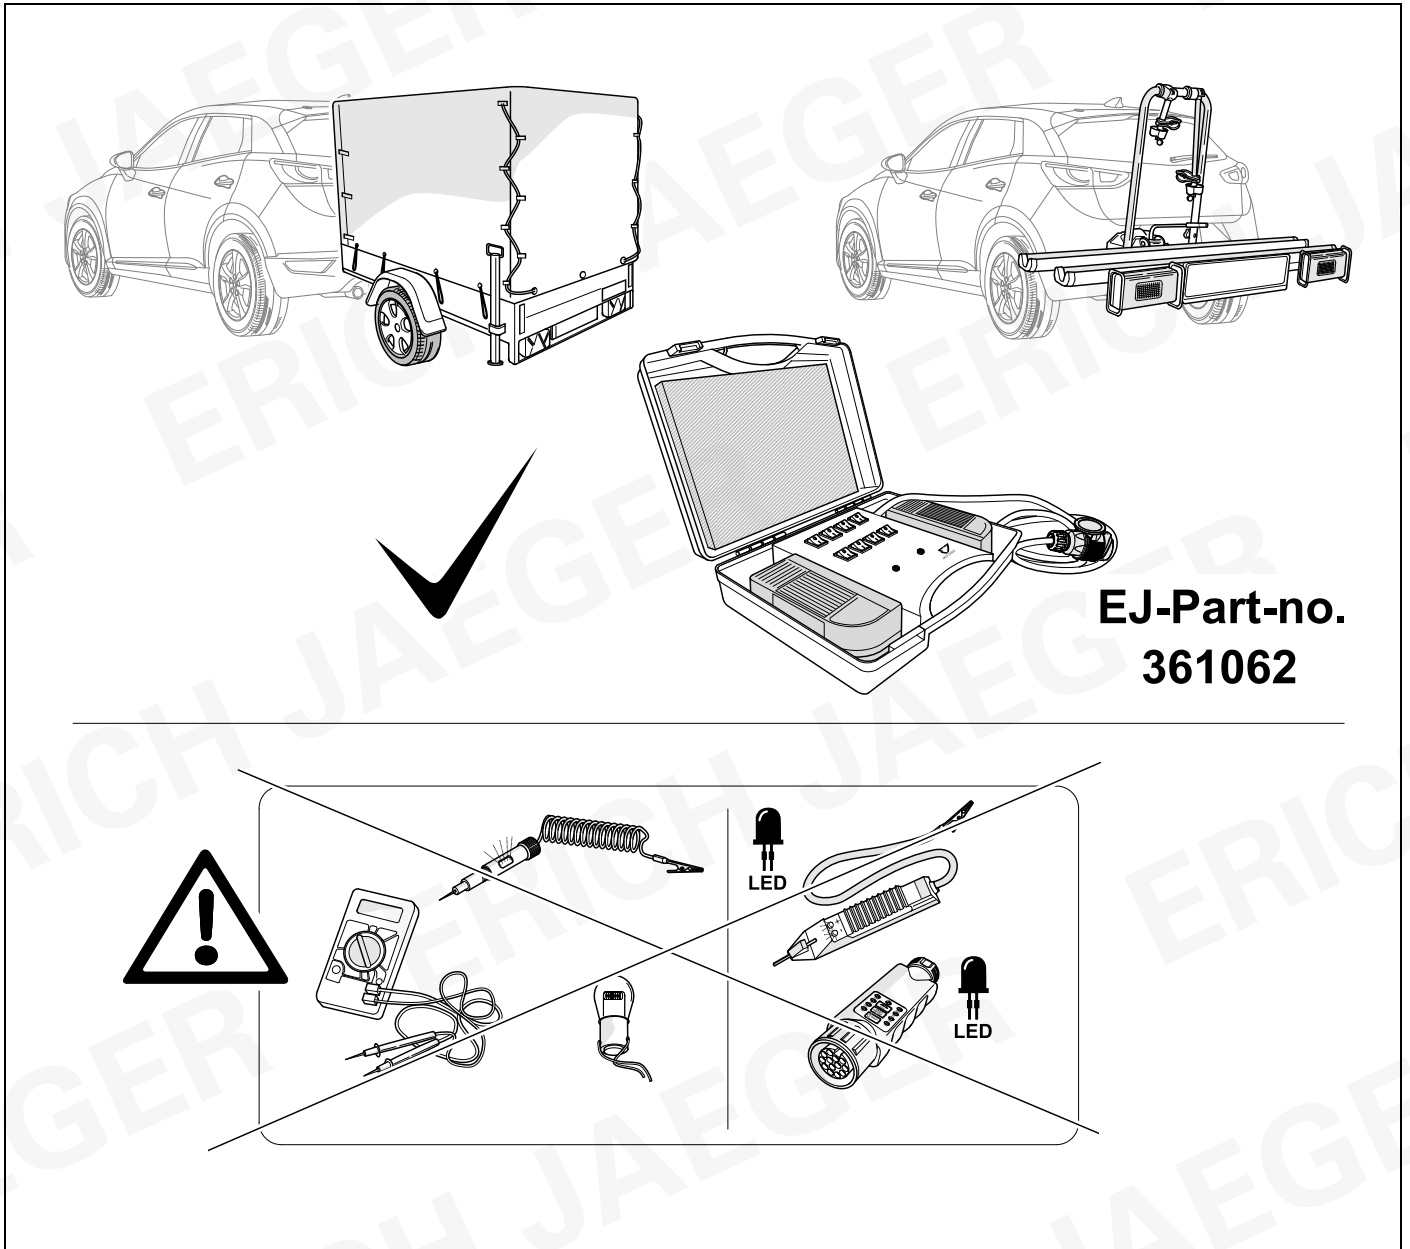

23 OPTIONAL

ERICH JAEGER Artikelnummer:
ERICH JAEGER part number:

321331

Optional
LED-Upgrade Kit

24

25 CHECK

26 CHECK

27 CHECK