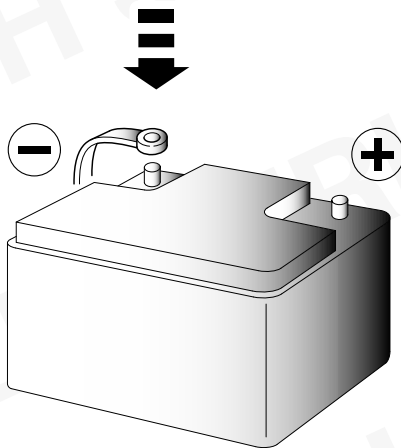

23 OPTIONAL

ERICH JAEGER Artikelnummer:
ERICH JAEGER part number:

321331

Optional
LED-Upgrade Kit

24

25 CHECK

26 CHECK

27 CHECK