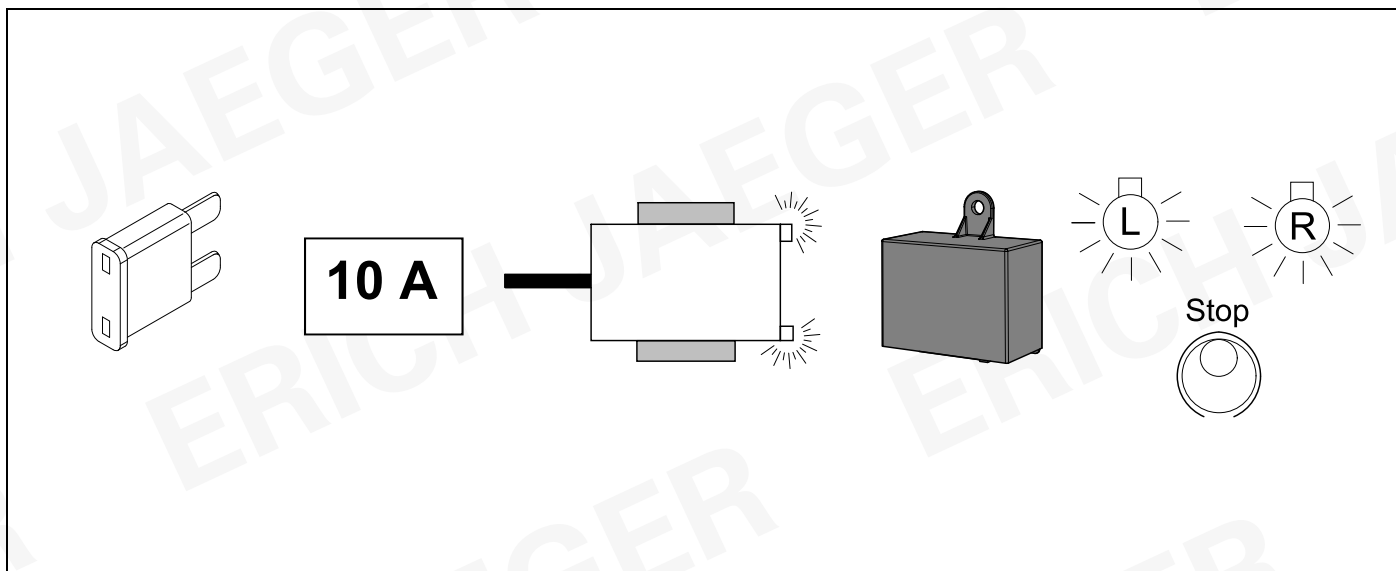

28 INFORMATION

19