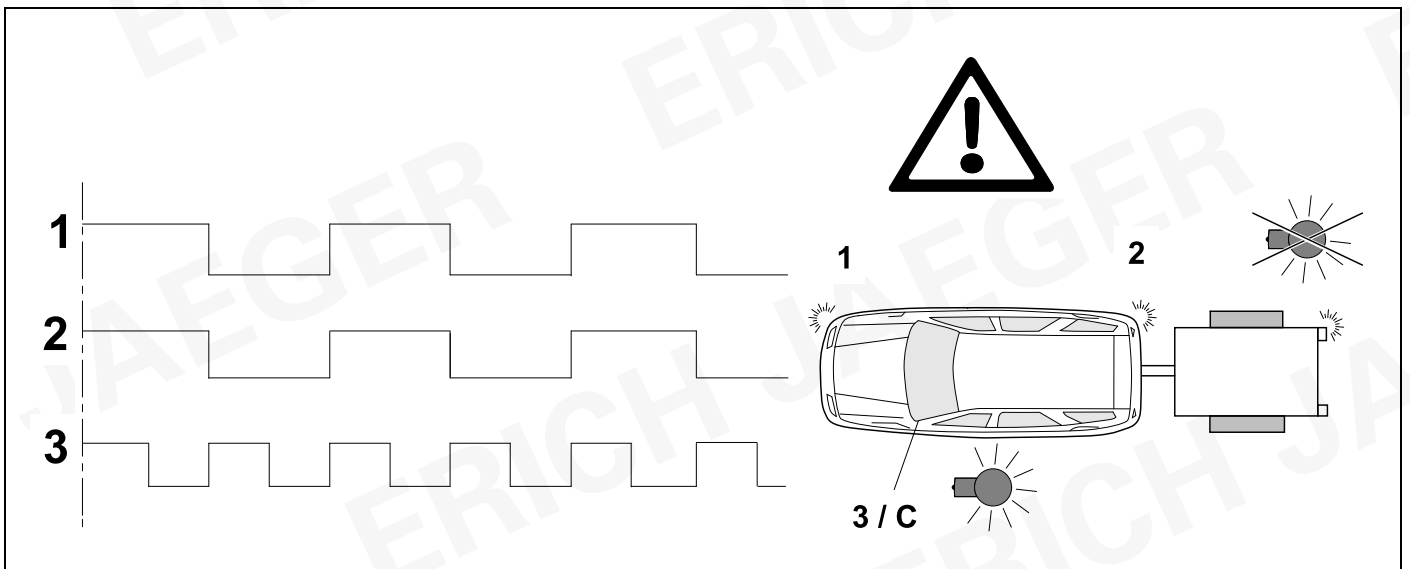

23 OPTIONAL

ERICH JAEGER Artikelnummer:
ERICH JAEGER part number:

321331

Optional
LED-Upgrade Kit

24

25 CHECK

26 CHECK

27 CHECK