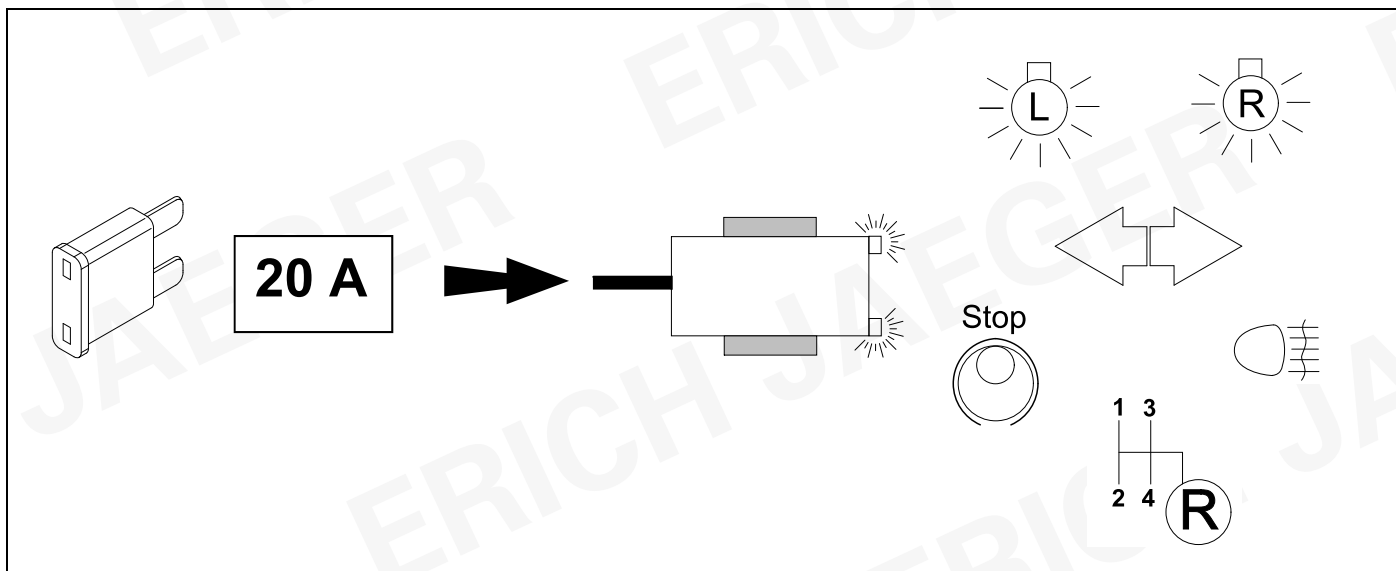

30 INFORMATION

18