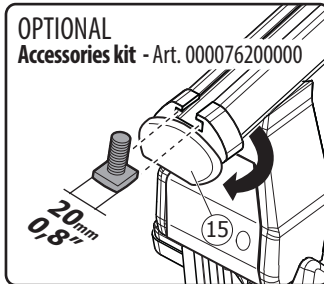

FIXING KIT				
N.	1 Ricambi (A Richiesta) 2 Spare Parts (Made to order) 3 Pièces de rechange (Sur commande)	4 E Teile (auf Anfrage) 5 Piezas de recambio (Previa solicitud) 6 Запасные части (по запросу)	Codice - Code Código - код	Q.
2			700032100000	1
3				1
4	M8x40			4
5			700031700000	4
6	Ø8x14			4
7	Ø6x18		700032200000	4
8	M6x40			4

OPTIONAL Art. 000084800000		
N.		Q.
17		4
18		4

ALUMINIUM BAR KIT				
N.	1 Ricambi (A Richiesta) 2 Spare Parts (Made to order) 3 Pièces de rechange (Sur commande)	4 E Teile (auf Anfrage) 5 Piezas de recambio (Previa solicitud) 6 Запасные части (по запросу)	Codice - Code Código - код	Q.
15			700029300000	2
16			700007900000	2

SUPPORT KIT				
N.	1 Ricambi (A Richiesta) 2 Spare Parts (Made to order) 3 Pièces de rechange (Sur commande)	4 E Teile (auf Anfrage) 5 Piezas de recambio (Previa solicitud) 6 Запасные части (по запросу)	Codice - Code Código - код	Q.
10			700029500000	1
11			700029600000	1
12			700025300000	4
13			700025000000	1