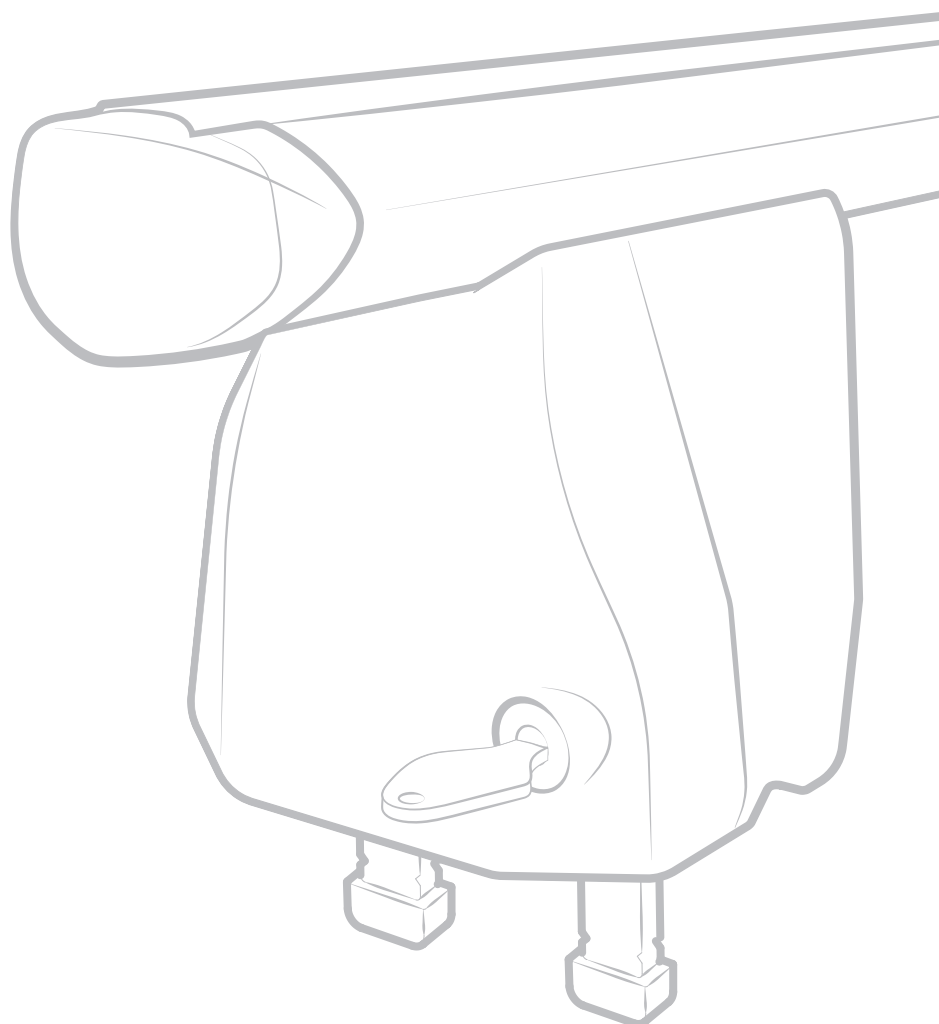

MENABO

your freetime on the move

DELTA

- DL FIX 209FP

IT	Istruzioni di montaggio
EN	Fitting instructions
DE	Montageanleitung
FR	Instructions de montage
ES	Instrucciones de montaje
CZ	Návod na montáž
DA	Monteringsvejledning
EL	Οδηγίες συναρμολόγησης
ET	Paigaldusjuhend
FI	Asennusohje
HR	Uputa za sastavljanje
HU	A felszerelés módja
LT	Stiprināšanas instrukcija
LV	Pritvirtinimo instrukcijas
NL	Instrukcja montażu
NO	Monteringsveiledning
PL	Instrukcja montażu
PT	Instruções de Montagem
RO	Instrucțiuni de montare
RU	Инструкции по установке
SK	Návod na montáž
SL	Navodila za pritrjevanje
SV	Monteringsanvisning
TK	Uydurma talimat
ZH	裝修指導
AR	تعليمات التجميل