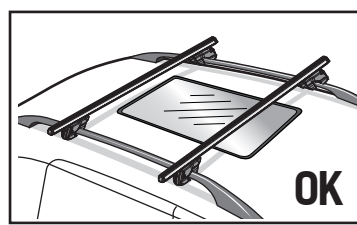

FIXING KIT				
N.	1 Ricambi (A Richiesta) 2 Spare Parts (Made to order) 3 Pièces de rechange (Sur commande)	4 E Teile (auf Anfrage) 5 Piezas de recambio (Previa solicitud) 6 Запасные части (по запросу)	Codice - Code Código - код	Q.
2			700032100000	1
3				1
4	M8x40			4
5			700031700000	4
6	Ø8x14			4
7	Ø6x18		700032200000	4
8	M6x40			4

OPTIONAL Art. 000084800000		
N.		Q.
17		4
18		4

ALUMINIUM BAR KIT				
N.	1 Ricambi (A Richiesta) 2 Spare Parts (Made to order) 3 Pièces de rechange (Sur commande)	4 E Teile (auf Anfrage) 5 Piezas de recambio (Previa solicitud) 6 Запасные части (по запросу)	Codice - Code Código - код	Q.
15			700029300000	2
16			700007900000	2

SUPPORT KIT				
N.	1 Ricambi (A Richiesta) 2 Spare Parts (Made to order) 3 Pièces de rechange (Sur commande)	4 E Teile (auf Anfrage) 5 Piezas de recambio (Previa solicitud) 6 Запасные части (по запросу)	Codice - Code Código - код	Q.
10			700029500000	1
11			700029600000	1
12			700025300000	4
13			700025000000	1