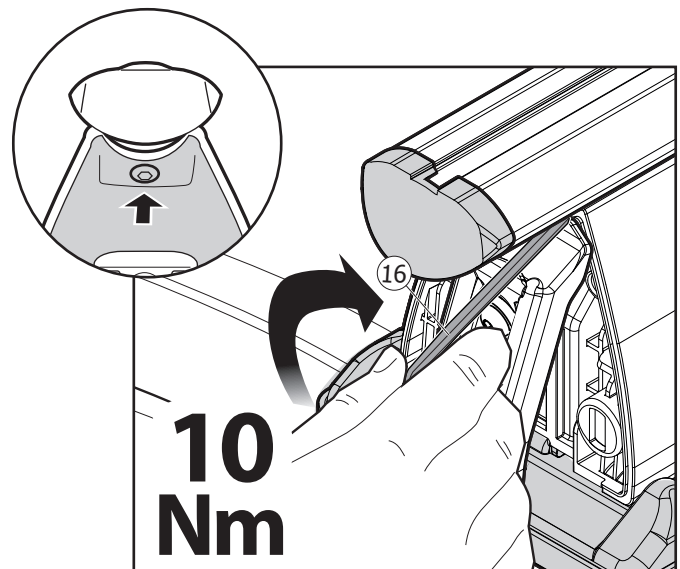

FIXING KIT		
N.	- I Componenti (Inclusi) - GB Components (Included) - F Composants (Comprises) - DE Die Komponenten (im Lieferumfang enthalten) - E Componentes (Incluido) - RU Компоненты (в комплекте)	Q.
0		1
1		2/4
2		2/4
3		2/4
4		2/4
5		2
6		2
7		4
8		4

SUPPORT KIT		
N.	- I Componenti (Inclusi) - GB Components (Included) - F Composants (Comprises) - DE Die Komponenten (im Lieferumfang enthalten) - E Componentes (Incluido) - RU Компоненты (в комплекте)	Q.
13		4
14		4
15		4
16		1

ALUMINIUM BAR KIT		
N.	- I Componenti (Inclusi) - GB Components (Included) - F Composants (Comprises) - DE Die Komponenten (im Lieferumfang enthalten) - E Componentes (Incluido) - RU Компоненты (в комплекте)	Q.
9		2
10		4
11		2
12		4

OPTIONAL Art. 00008480000		
N.		Q.
17		4
18		2

5