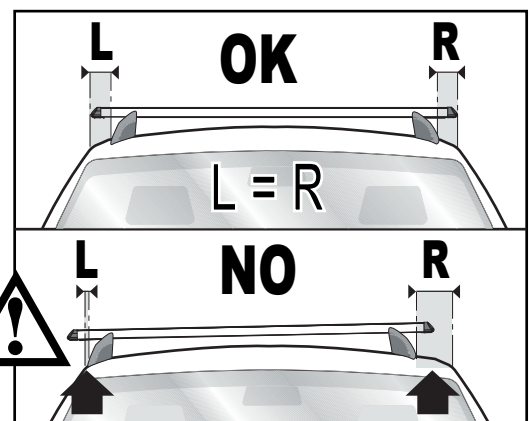

FIXING KIT			
N.	- I Ricambi (A Richiesta) - GB Spare Parts (Made to order) - F Pièces de rechange (Sur commande) - DE Teile (auf Anfrage) - E Piezas de recambio (Previa solicitud) - RU Запасные части (по запросу)	Codice Code Código код	Q.
0		-	1
1		700029100000	1
2			1
3		700029200000	1
4			1
5		700008500000	1
6			1
7		700008600000	4
8			4

SUPPORT KIT			
N.	- I Ricambi (A Richiesta) - GB Spare Parts (Made to order) - F Pièces de rechange (Sur commande) - DE Teile (auf Anfrage) - E Piezas de recambio (Previa solicitud) - RU Запасные части (по запросу)	Codice Code Código код	Q.
13		700029500000	1
14		700029600000	1
15		700025300000	4
16		700025000000	1

ALUMINIUM BAR KIT			
N.	- I Ricambi (A Richiesta) - GB Spare Parts (Made to order) - F Pièces de rechange (Sur commande) - DE Teile (auf Anfrage) - E Piezas de recambio (Previa solicitud) - RU Запасные части (по запросу)	Codice Code Código код	Q.
10		700029300000	2
11		700007900000	2
12		700029400000	4

F.lli Menabo s.r.l.
Via 8 Marzo, 3
I - 42025 Cavriago (RE)
Tel. +39-(0)522/942840
Fax. +39-(0)522/942948
e-mail: info@flli-menabo.it
Web-site: www.flli-menabo.it

Cod.istr.	500017100000	Data	08/06/2017	Creato da	NP	Approvato da	EL