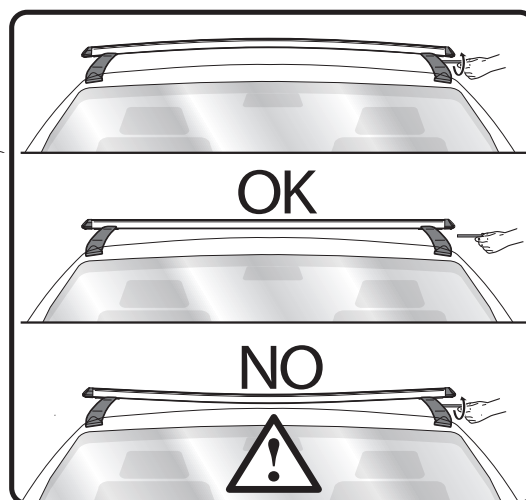

OPTIONAL Art. 00008480000		
N.		Q.
17		4
18		2

5

6

7

8

N.		Q.
14		4
15		4

FIXING KIT			
N.	<ul style="list-style-type: none"> I Ricambi (A Richiesta) GB Spare Parts (Made to order) F Pièces de rechange (Sur commande) DE Teile (auf Anfrage) E Piezas de recambio (Previa solicitud) RU Запасные части (по запросу) 	Codice Code Código код	Q.
0		-	1
1		700029100000	1
2			1
3		700029200000	1
4			1
5		700008500000	1
6			1
7		700008600000	4
8			4