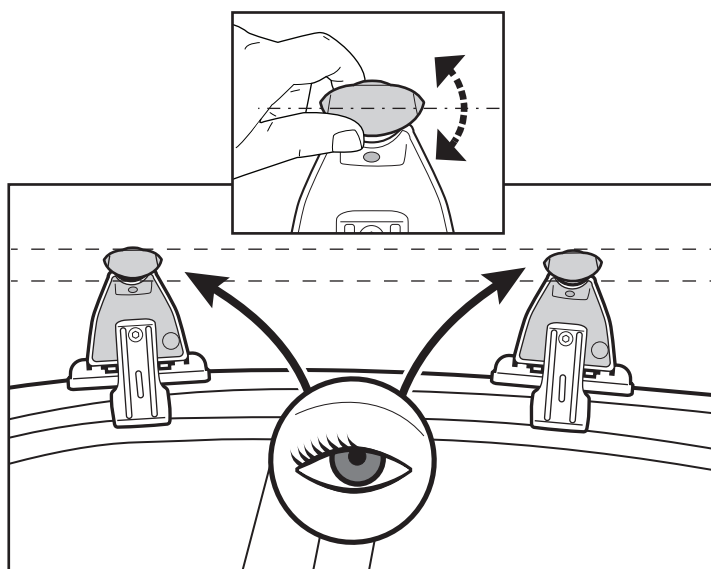

FIXING KIT		
N.	- I Componenti (Inclusi) - GB Components (Included) - F Composants (Comprises) - DE Die Komponenten (im Lieferumfang enthalten) - E Componentes (Incluido) - RU Компоненты (в комплекте)	Q.
0		1
1		2/4
2		2/4
3		2/4
4		2/4
5		2
6		2
7		4
8		4

SUPPORT KIT		
N.	- I Componenti (Inclusi) - GB Components (Included) - F Composants (Comprises) - DE Die Komponenten (im Lieferumfang enthalten) - E Componentes (Incluido) - RU Компоненты (в комплекте)	Q.
13		4
14		4
15		4
16		1

ALUMINIUM BAR KIT		
N.	- I Componenti (Inclusi) - GB Components (Included) - F Composants (Comprises) - DE Die Komponenten (im Lieferumfang enthalten) - E Componentes (Incluido) - RU Компоненты (в комплекте)	Q.
9		2
10		4
11		2
12		4

OPTIONAL Art. 00008480000		
N.		Q.
17		4
18		2

5