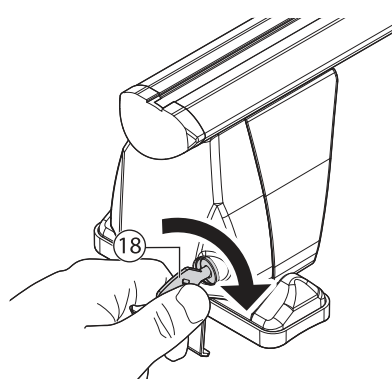

N.	Q.
14	4
15	4

8 - OPTIONAL

X4

ART.000084800000

N.	Q.
17	4
18	4

FIXING KIT			
N.	[IT] Ricambi (A Richiesta) [EN] Spare Parts (Made to order) [FR] Pièces de rechange (Sur commande) [DE] E Teile (auf Anfrage) [ES] Piezas de recambio (Previa solicitud)	Q.	Codice-Code-Código
1	 XL	1	700029100000
2	 XL	1	
3	 X	1	700029200000
4	 X	1	
7	 Ø8x18	4	700008600000
8	 M8x60	4	