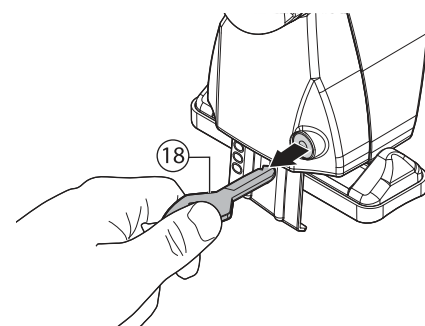

N.	Q.
14	4
15	4

8 - OPTIONAL

X4

ART.000084800000

N.	Q.
17	4
18	4

FIXING KIT			
N.	[IT] Ricambi (A Richiesta) [EN] Spare Parts (Made to order) [FR] Pièces de rechange (Sur commande) [DE] E Teile (auf Anfrage) [ES] Piezas de recambio (Previa solicitud)	Q.	Codice-Code-Código
1	 XL	1	700029100000
2	 XL	1	
3	 X	1	700029200000
4	 X	1	
7	 Ø8x18	4	700008600000
8	 M8x60	4	