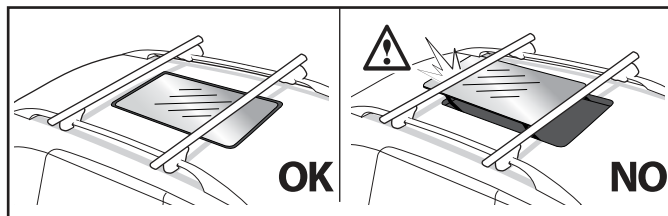

OPTIONAL KIT 000084800000		
N.		Q.
17		4
18	 XXXX	2

 **MAX LOADING =**

 + 50kg/110lb

 **MAX 50kg 110 lb**

F.lli Menabò S.r.l.  
Via 8 Marzo, 3 -Z.I. Corte Tegge  
42025 Cavriago (RE) ITALY

MENABO USA INC.  
18 Bridge Street, Unit 2A  
Brooklyn, NY, 11201 - U.S.A.