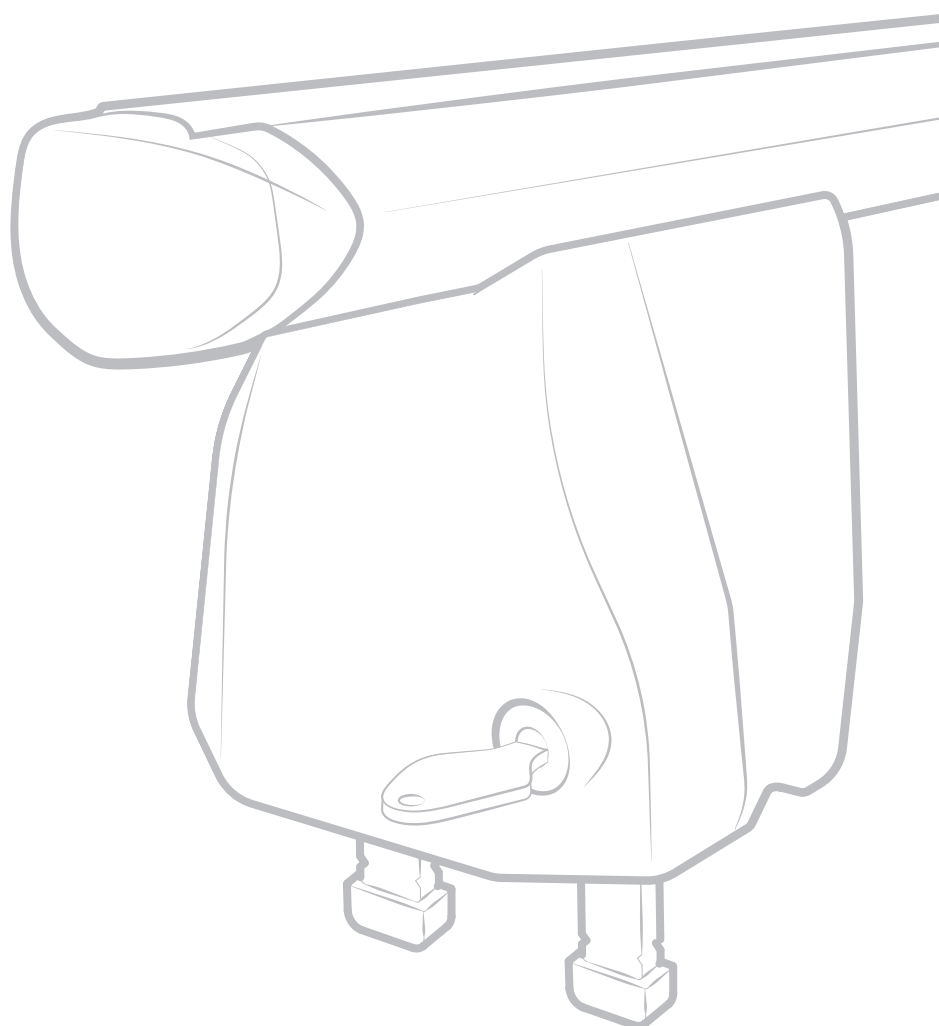

MENABO

your freetime on the move

DELTA

- DL FIX 207FP

- IT** Istruzioni di montaggio
- EN** Fitting instructions
- DE** Montageanleitung
- FR** Instructions de montage
- ES** Instrucciones de montaje
- CZ** Návod na montáž
- DA** Monteringsvejledning
- EL** Οδηγίες συναρμολόγησης
- ET** Paigaldusjuhend
- FI** Asennusohje
- HR** Uputa za sastavljanje
- HU** A felszerelés módja
- LT** Stiprināšanas instrukcija
- LV** Pritvirtinimo instrukcijas
- NL** Instrukcja montażu
- NO** Monteringsveiledning
- PL** Instrukcja montażu
- PT** Instruções de Montagem
- RO** Instrucțiuni de montare
- RU** Инструкции по установке
- SK** Návod na montáž
- SL** Navodila za pritrjevanje
- SV** Monteringsanvisning
- TK** Uydurma talimat
- ZH** 裝修指導
- AR** تعليمات التجميل