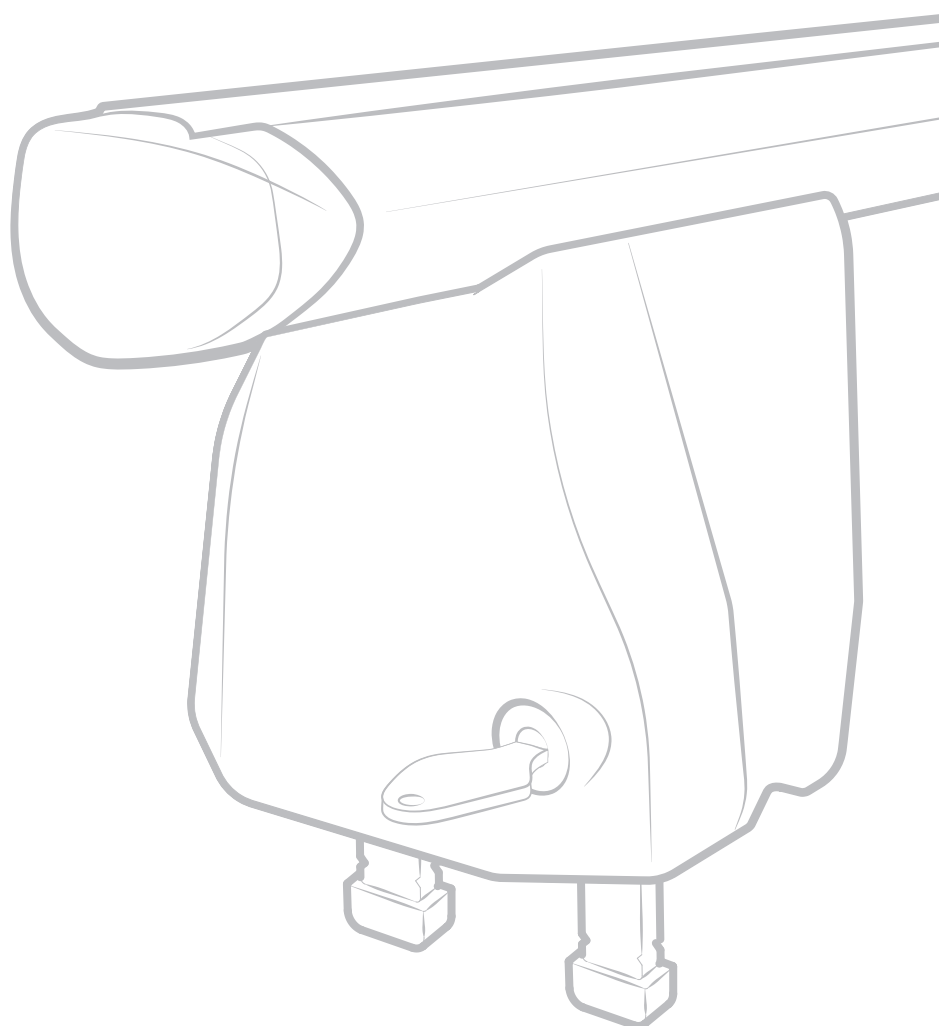

MENABO

your freetime on the move

DELTA

- DL FIX 206FP

IT	Istruzioni di montaggio
EN	Fitting instructions
DE	Montageanleitung
FR	Instructions de montage
ES	Instrucciones de montaje
CZ	Návod na montáž
DA	Monteringsvejledning
EL	Οδηγίες συναρμολόγησης
ET	Paigaldusjuhend
FI	Asennusohje
HR	Uputa za sastavljanje
HU	A felszerelés módja
LT	Stiprināšanas instrukcija
LV	Pritvirtinimo instrukcijas
NL	Instrukcja montażu
NO	Monteringsveiledning
PL	Instrukcja montażu
PT	Instruções de Montagem
RO	Instrucțiuni de montare
RU	Инструкции по установке
SK	Návod na montáž
SL	Navodila za pritrjevanje
SV	Monteringsanvisning
TK	Uydurma talimat
ZH	裝修指導
AR	تعليمات التجميل