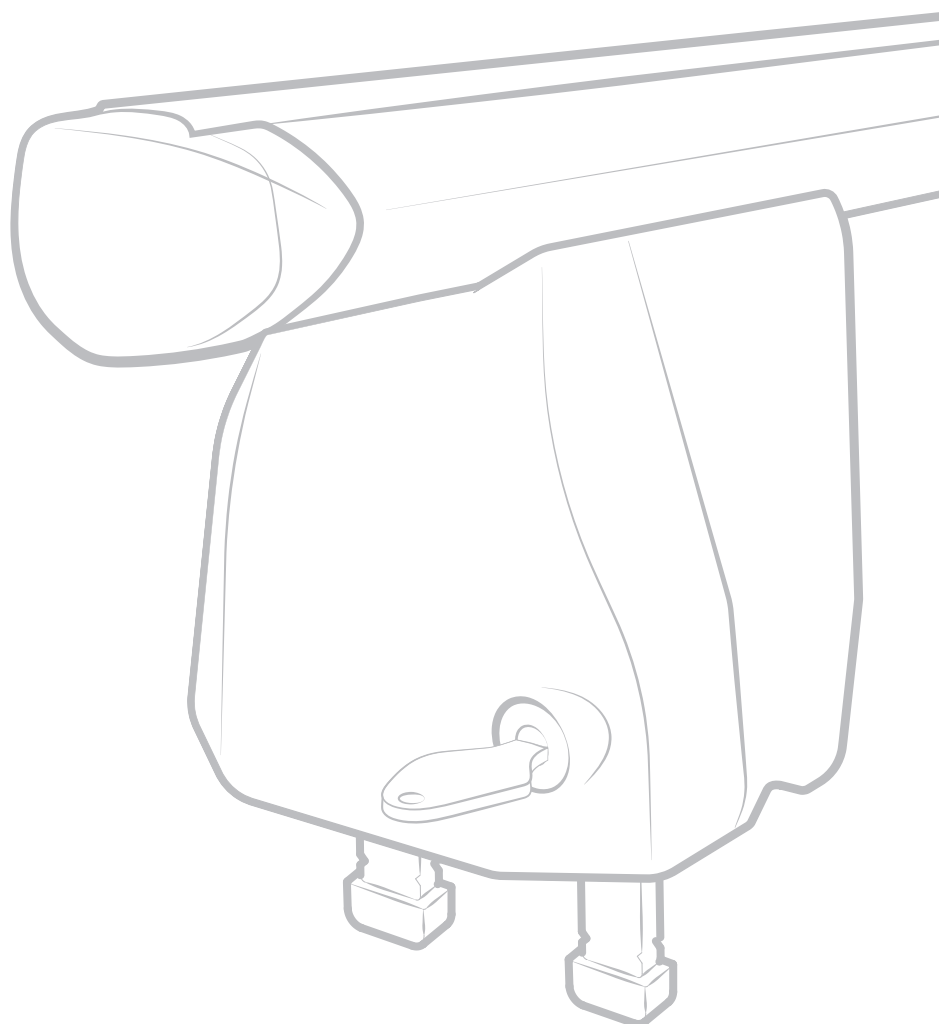

MENABO

your freetime on the move

DELTA

- DL FIX 201FP
- DL FIX 203FP
- DL FIX 204FP

IT	Istruzioni di montaggio
EN	Fitting instructions
DE	Montageanleitung
FR	Instructions de montage
ES	Instrucciones de montaje
CZ	Návod na montáž
DA	Monteringsvejledning
EL	Οδηγίες συναρμολόγησης
ET	Paigaldusjuhend
FI	Asennusohje
HR	Uputa za sastavljanje
HU	A felszerelés módja
LT	Stiprināšanas instrukcija
LV	Pritvirtinimo instrukcijas
NL	Instrukcja montażu
NO	Monteringsveiledning
PL	Instrukcja montażu
PT	Instruções de Montagem
RO	Instrucțiuni de montare
RU	Инструкции по установке
SK	Návod na montáž
SL	Navodila za pritrjevanje
SV	Monteringsanvisning
TK	Uydurma talimat
ZH	裝修指導
AR	تعليمات التجميل