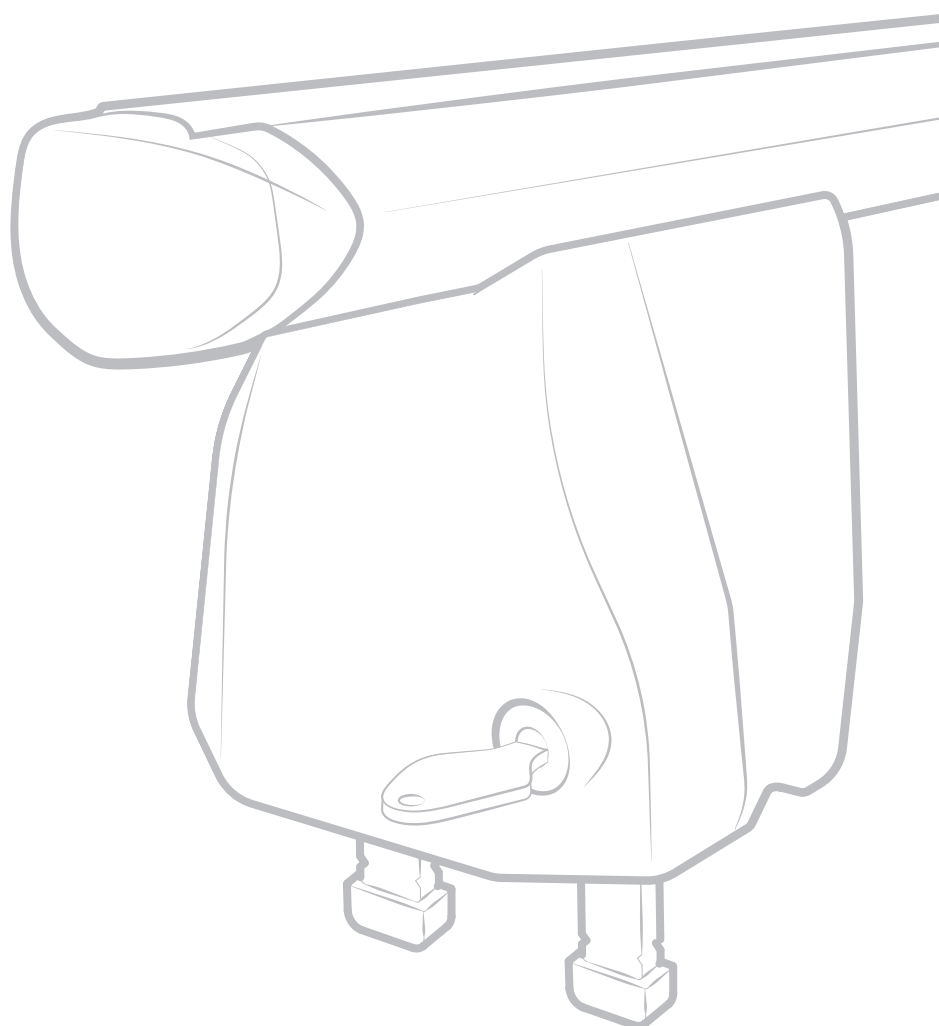

## DELTA

- DL FIX 202FP

<b>IT</b>	Istruzioni di montaggio
<b>EN</b>	Fitting instructions
<b>DE</b>	Montageanleitung
<b>FR</b>	Instructions de montage
<b>ES</b>	Instrucciones de montaje
<b>CZ</b>	Návod na montáž
<b>DA</b>	Monteringsvejledning
<b>EL</b>	Οδηγίες συναρμολόγησης
<b>ET</b>	Paigaldusjuhend
<b>FI</b>	Asennusohje
<b>HR</b>	Uputa za sastavljanje
<b>HU</b>	A felszerelés módja
<b>LT</b>	Stiprināšanas instrukcija
<b>LV</b>	Pritvirtinimo instrukcijas
<b>NL</b>	Instrukcja montażu
<b>NO</b>	Monteringsveiledning
<b>PL</b>	Instrukcja montażu
<b>PT</b>	Instruções de Montagem
<b>RO</b>	Instrucțiuni de montare
<b>RU</b>	Инструкции по установке
<b>SK</b>	Návod na montáž
<b>SL</b>	Navodila za pritrjevanje
<b>SV</b>	Monteringsanvisning
<b>TK</b>	Uydurma talimat
<b>ZH</b>	裝修指導
<b>AR</b>	تعليمات التجميل