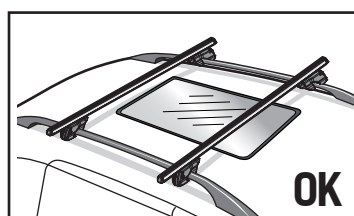

F.lli Menabò S.r.l.
Via 8 Marzo, 3
42025 Cavriago (RE)
Tel. +39-0522/942840
Fax. +39-0522/942948
e-mail: info@flli-menabo.it
www.flli-menabo.it

Cod.Istr.	Data	Creato da	Approvato da
500024500000	10/11/2017	NP	EL