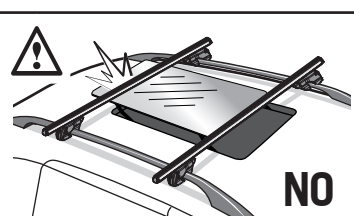

F.lli Menabò S.r.l.
Via 8 Marzo, 3
42025 Cavriago (RE)
Tel. +39-0522/942840
Fax. +39-0522/942948
e-mail: info@flli-menabo.it
www.flli-menabo.it

Cod.Istr.	Data	Creato da	Approvato da
500024500000	10/11/2017	NP	EL