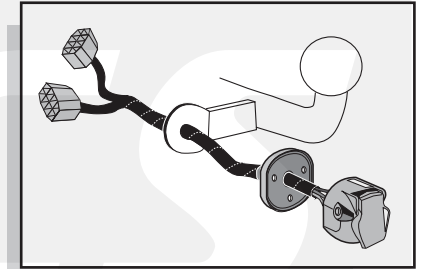

Einbauanleitung Elektrosatz
Anhängervorrichtung mit
13-P Steckdose
lt. DIN/ISO Norm 11446

Instructions de montage du faisceau
électrique pour crochet d'attelage
conforme à la norme
DIN/ISO 11446 prise 13-P

Fitting instructions electric wiringkit
towbar with 13-P socket up to
DIN/ISO norm 11446

Montage-handleiding elektrokabelset
voor trekhaak met 13-P contactdoos
vlg. DIN/ISO norm 11446

RENAULT ESPACE 2002-