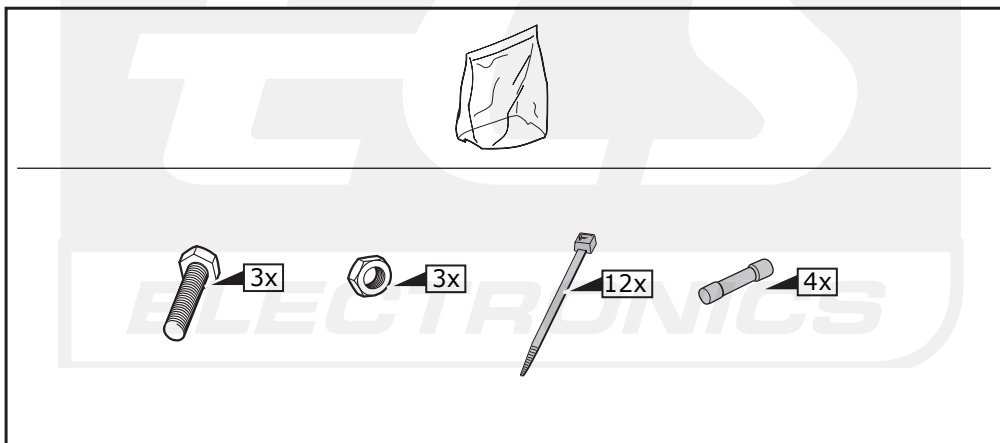

* Einzelteilliste * Liste de pieces * Part list * Onderdelenlijst