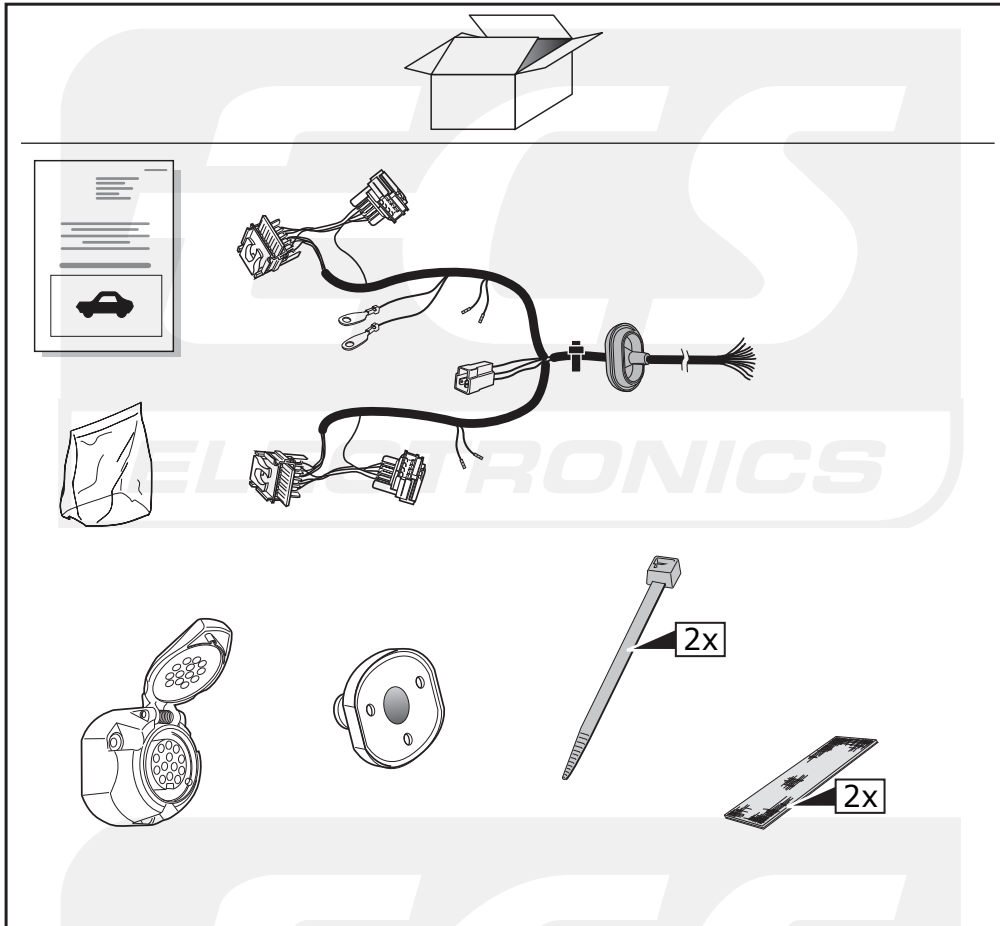

Einbauanleitung Elektrosatz
Anhängervorrichtung mit
13-P Steckdose
lt. DIN/ISO Norm 11446

Instructions de montage du faisceau
électrique pour crochet d'attelage
conforme à la norme
DIN/ISO 11446 prise 13-P

Fitting instructions electric wiringkit
towbar with 13-P socket up to
DIN/ISO norm 11446

Montage-handleiding elektrokabelset
voor trekhaak met 13-P contactdoos
vlg. DIN/ISO norm 11446

RENAULT ESPACE 2002-

Bestel Nr.: RN-037-DB

* Einzelteilliste * Liste de pieces * Part list * Onderdelenlijst

INFO

DE

- Wir weisen ausdrücklich darauf hin, dass eine unsachgemäße und nicht in einer Fachwerkstatt durchgeführte Montage einen Verzicht auf Entschädigung jeglicher Art insbesondere bezüglich des Produkthaftpflichtrechts zur Folge hat.
- Technische Änderungen vorbehalten.
- Widerstand nur gemäß der Tabelle auf dem Anhänger verwenden, siehe Seite 3.