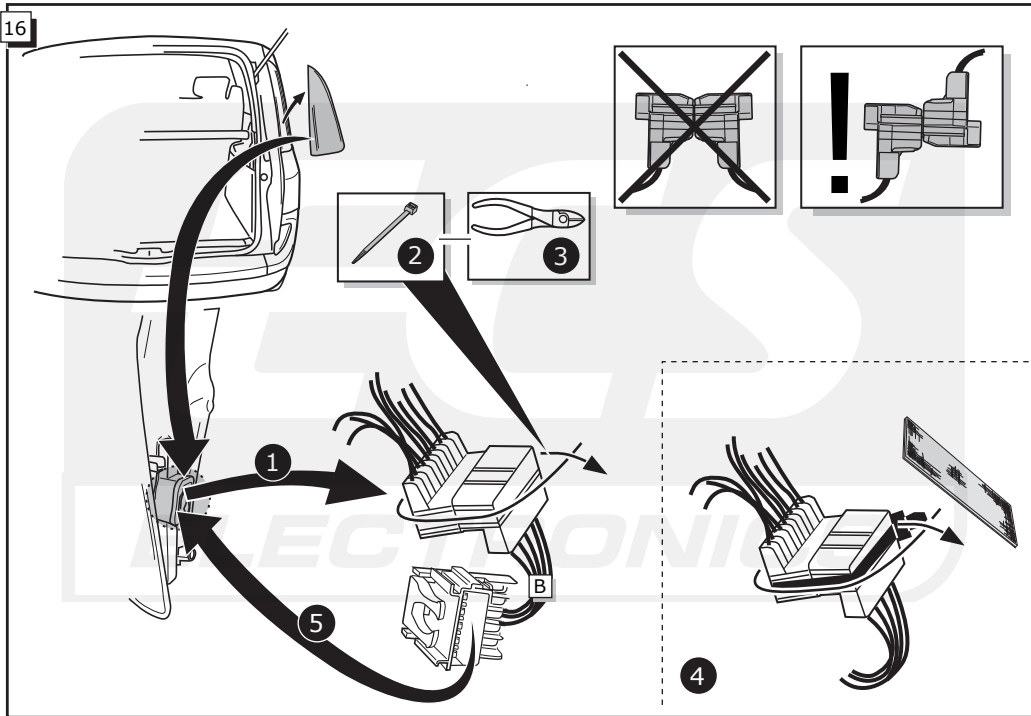

8 Anschluss Steckdose / Connection de la prise / Socket connection / Contactdoos aansluiting

DIN/ISO 11446		(DE)	(FR)	(GB)	(NL)	Pmax
	1/L	gelb	jaune	yellow	geel	21W
	2	blau	bleu	blue	blauw	2x21W
	2a	grau	gris	grey	grijs	
	3/31	weiß	blanc	white	wit	
	4/R	grün	vert	green	groen	21W
	5/58-R	braun	marron	brown	bruin	52W
	6/54	rot	rouge	red	rood	3x21W
	7/58-L	schwarz	noir	black	zwart	52W
	Reverse	schwarz/rot	noir/rouge	black/red	zwart/rood	2x21W
	30+	braun/weiß	marron/blanc	brown/white	bruin/wit	180W / 15 Amp
	15+	rot	rouge	red	rood	180W / 15 Amp
	10	weiß	blanc	white	wit	
	12	rot/blau	rouge/bleu	red/blue	rood/blauw	
	9	weiß	blanc	white	wit