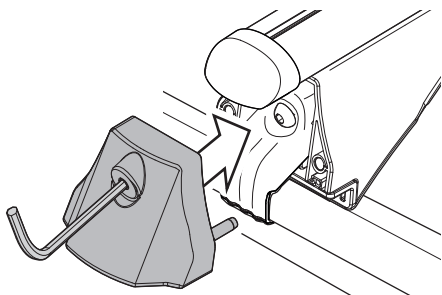

4 TIGER BLACK

x4