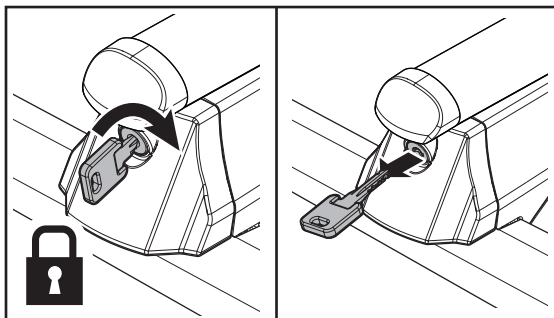

x2

5

Car Manual			
	TIGER	3,9kg / 8.6lb	MAX 75kg / 165lb
	TIGER XL	4,2kg / 9.2lb	

**CAR MANUAL**  
**MAX LOAD : 75kg / 165lb**

**A** + **B** ≤ **MAX LOAD**

**DYNAMIC**

**MAX PAYLOAD**

**STATIC**