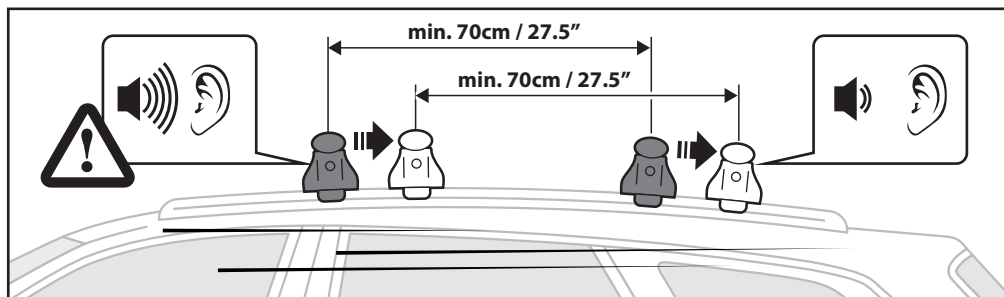

x2

5

Car Manual			
	TIGER	3,9kg / 8.6lb	MAX 75kg / 165lb
	TIGER XL	4,2kg / 9.2lb	

**CAR MANUAL**  
**MAX LOAD : 75kg / 165lb**

**A** + **B** ≤ **MAX LOAD**

**DYNAMIC**

**MAX PAYLOAD**

**STATIC**