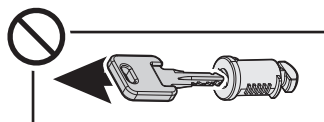

x2

5

Car Manual			
	TIGER	3,9kg / 8.6lb	MAX 75kg / 165lb
	TIGER XL	4,2kg / 9.2lb	

**CAR MANUAL**  
**MAX LOAD : 75kg / 165lb**

**A** + **B** ≤ **MAX LOAD**

**DYNAMIC**

**MAX PAYLOAD**

**STATIC**