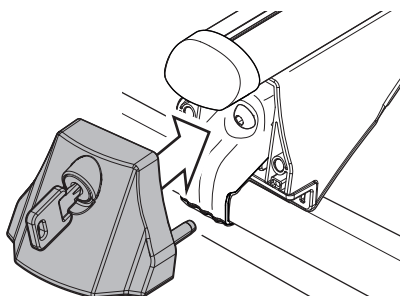

x2

5

Car Manual			
	TIGER	3,9kg / 8.6lb	MAX 75kg / 165lb
	TIGER XL	4,2kg / 9.2lb	

**CAR MANUAL**  
**MAX LOAD : 75kg / 165lb**

**A** + **B** ≤ **MAX LOAD**

**DYNAMIC**

**MAX PAYLOAD**

**STATIC**