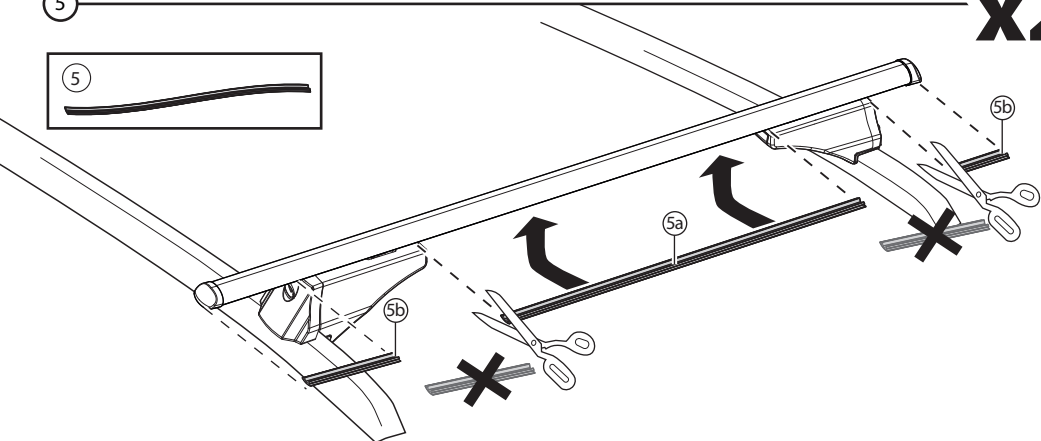

x2

5

Car Manual			
	TIGER	3,9kg / 8.6lb	MAX 75kg / 165lb
	TIGER XL	4,2kg / 9.2lb	

**CAR MANUAL**  
**MAX LOAD : 75kg / 165lb**

**A** + **B** ≤ **MAX LOAD**

**DYNAMIC**

**MAX PAYLOAD**

**STATIC**