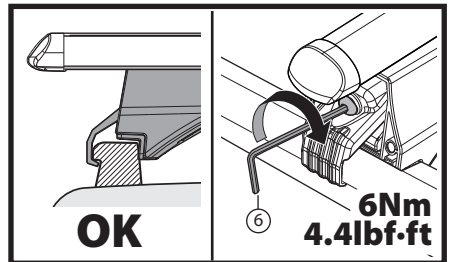

N		Q
6	5mm / 0.2"	1