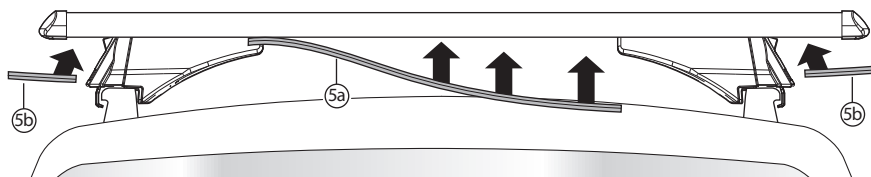

1

2

3

N		Q
6	 5mm / 0.2"	1

4 TIGER BLACK

x4

4 TIGER SILVER

x4

x2

5

Car Manual			
	TIGER	3,9kg / 8.6lb	MAX 75kg / 165lb
	TIGER XL	4,2kg / 9.2lb	

**CAR MANUAL**  
**MAX LOAD : 75kg / 165lb**

**A** + **B** ≤ **MAX LOAD**

**DYNAMIC**

**MAX PAYLOAD**

**STATIC**