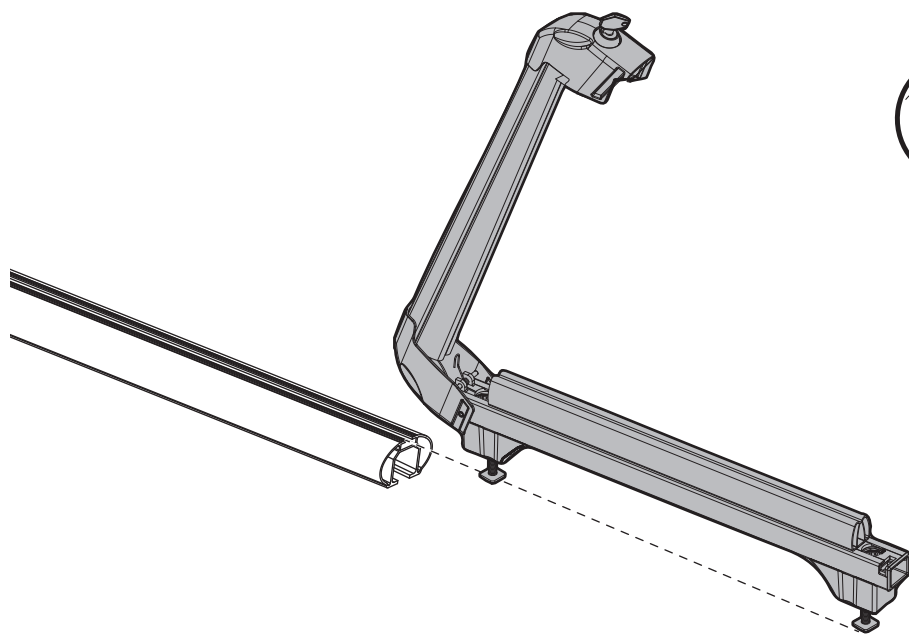

N°	OPTIONAL KIT 000084700000	Q.
A	M6	8
B	M6x55	8
C		4
D		4
E	13mm/0.5" M6x60	4

N°	[IT]Ricambi (A Richiesta) [EN]Spare Parts (Made to order) [FR]Pièces de rechange (Sur commande) [DE]E Teile (auf Anfrage) [ES]Piezas de recambio (Previa solicitud)	Codice-Code-Código	Q.
2		700023200000	4
3	20mm/0.8" M6x45	700023300000	4
4	Ø6x18		4
5	xxxx	700014400000	2
6	6mm - 0,3"	700023700000	1
12		700023400000	1

N°		Q.
1		2
2		4
3		4
4		4

2

3

N°		Q.
6		1

4

5

6

		+		+		OR	
			MAX 6kg / 13,2 lb				MAX 6kg / 13,2 lb
ICEBERG	x		1,6 kg / 3,5 lb	x 4			x 2