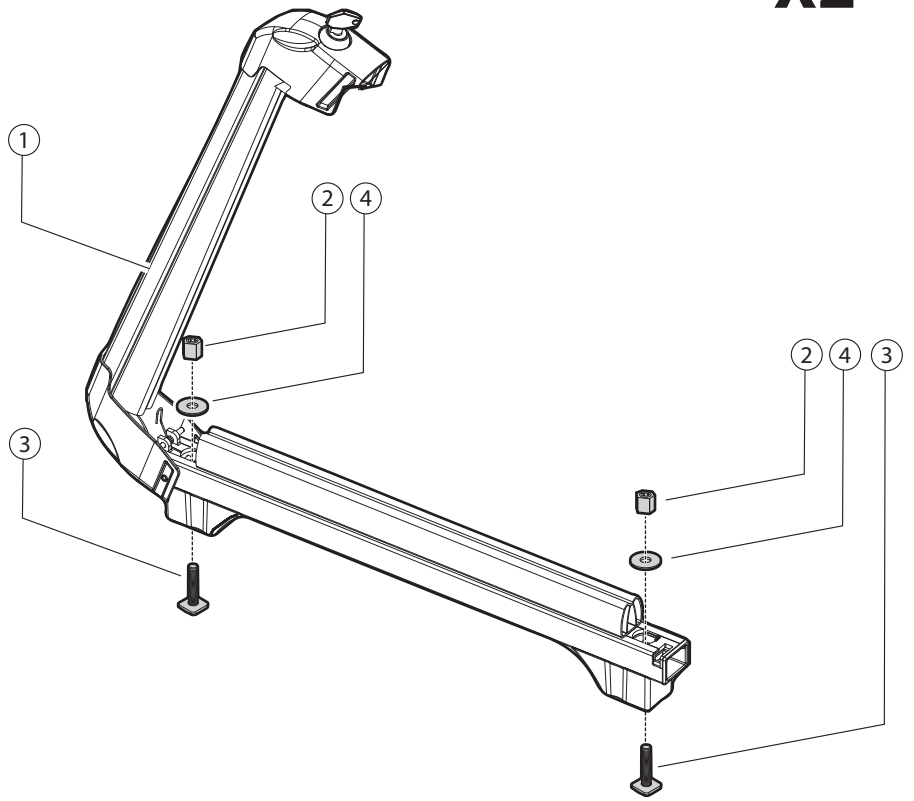

N°		Q.
1		2
2		4
3		4
4		4