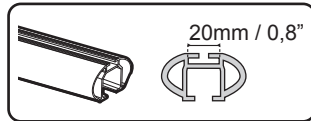

MENABO

free time on the move

ICEBERG

IT	Istruzioni di montaggio	LV	Pritvirtinimo instrukcijas
EN	Fitting instructions	NL	Instrukcja montażu
DE	Montageanleitung	NO	Monteringsveiledning
FR	Instructions de montage	PL	Instrukcja montażu
ES	Instrucciones de montaje	PT	Instruções de Montagem
CS	Návod na montáž	RO	Instrucțiuni de montare
DA	Monteringsvejledning	RU	Инструкции по установке
EL	Οδηγίες συναρμολόγησης	SK	Návod na montáž
ET	Paigaldusjuhend	SL	Navodila za pritrjevanje
FI	Asennusohje	SV	Monteringsanvisning
HR	Uputa za sastavljanje	TK	Uydurma talimat
HU	A felszerelés módja	ZH	裝修指導
LT	Stiprināšanas instrukcija	AR	تعليمات التجميع

Made in Italy

IT] AVVERTENZE
EN] WARNINGS
FR] PRÉCAUTIONS
DE] MISER EN GARDE
ES] ADVERTENCIAS

N°	[IT]Componenti (Inclusi) [EN]Components (Included) [FR]Composants (Compris) [DE]Die Komponenten (im Lieferumfang enthalten) [ES]Componentes (Incluido)	Q.
1		2
2		4
3	20mm/0.8" M6x45	4
4	Ø6x18	4
5	xxxx	2
6	6mm - 0,3"	1