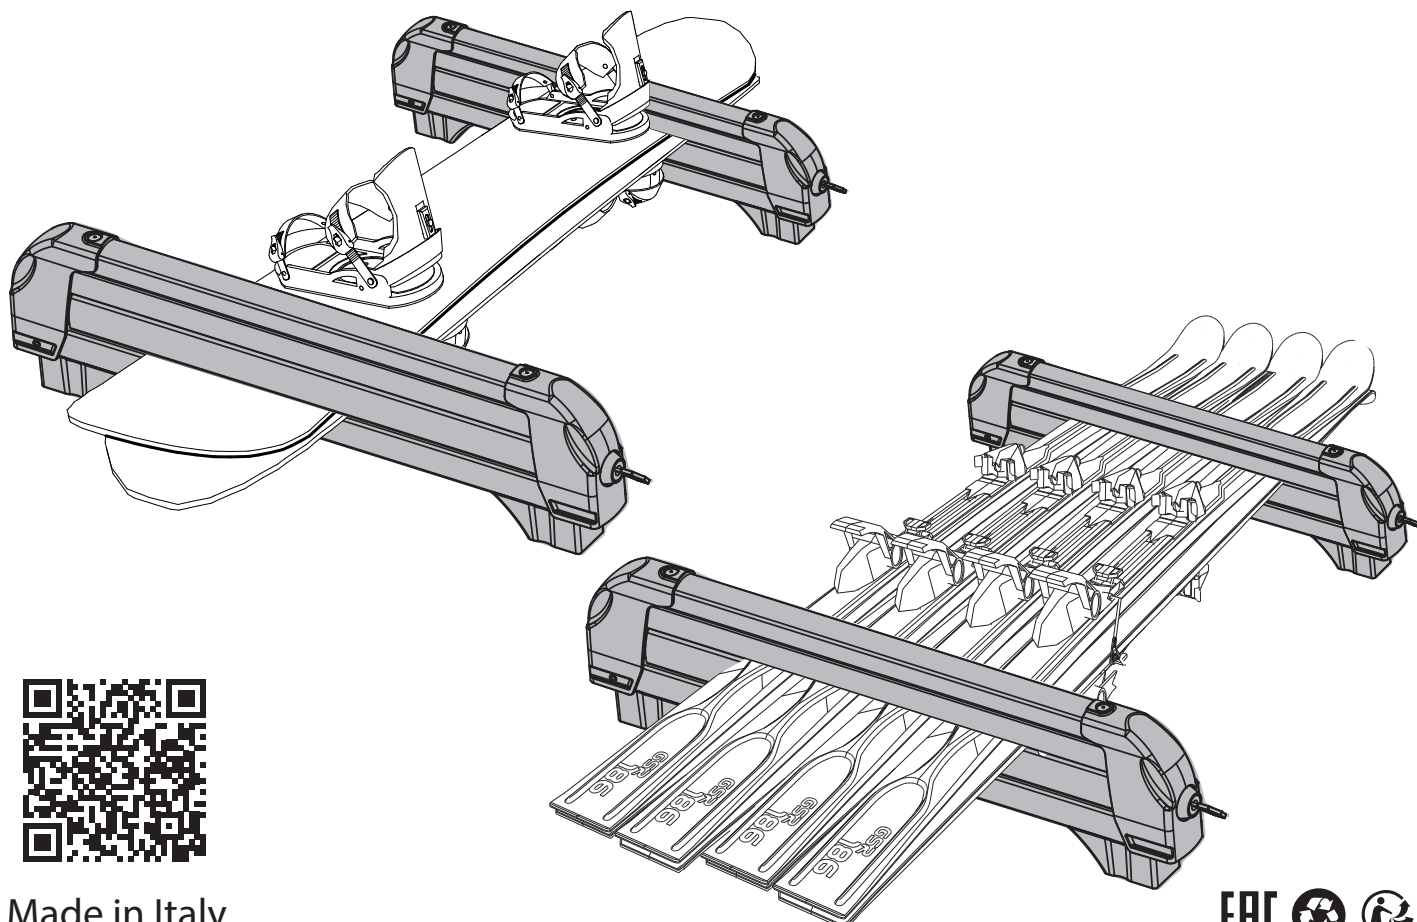

MENABO

free time on the move

ICEBERG

IT	Istruzioni di montaggio	LV	Pritvirtinimo instrukcijas
EN	Fitting instructions	NL	Instrukcja montażu
DE	Montageanleitung	NO	Monteringsveiledning
FR	Instructions de montage	PL	Instrukcja montażu
ES	Instrucciones de montaje	PT	Instruções de Montagem
CS	Návod na montáž	RO	Instrucțiuni de montare
DA	Monteringsvejledning	RU	Инструкции по установке
EL	Οδηγίες συναρμολόγησης	SK	Návod na montáž
ET	Paigaldusjuhend	SL	Navodila za pritrjevanje
FI	Asennusohje	SV	Monteringsanvisning
HR	Uputa za sastavljanje	TK	Uydurma talimat
HU	A felszerelés módja	ZH	裝修指導
LT	Stiprināšanas instrukcija	AR	تعليمات التجميع

Made in Italy

IT] AVVERTENZE
EN] WARNINGS
FR] PRÉCAUTIONS
DE] MISER EN GARDE
ES] ADVERTENCIAS

N°	[IT]Componenti (Inclusi) [EN]Components (Included) [FR]Composants (Compris) [DE]Die Komponenten (im Lieferumfang enthalten) [ES]Componentes (Incluido)	Q.
1		2
2		4
3	20mm/0.8" M6x45	4
4	Ø6x18	4
5	xxxx	2
6	6mm - 0,3"	1

N°		Q.
1		2
2		4
3		4
4		4

2

3

N°		Q.
6		1

4

5

6

		+		+		OR	
			MAX 6kg / 13,2 lb				MAX 6kg / 13,2 lb
ICEBERG	x		1,6 kg / 3,5 lb	x 4			x 2