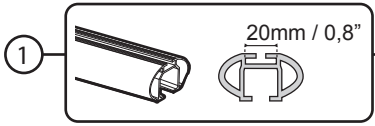

Made in Italy

IT] AVVERTENZE
EN] WARNINGS
FR] PRÉCAUTIONS
DE] MISER EN GARDE
ES] ADVERTENCIAS

N°	[IT]Componenti (Inclusi) [EN]Components (Included) [FR]Composants (Compris) [DE]Die Komponenten (im Lieferumfang enthalten) [ES]Componentes (Incluido)	Q.
1		2
2		4
3	20mm/0.8" M6x45	4
4	Ø6x18	4
5	xxxx	2
6	6mm - 0,3"	1

N°	OPTIONAL KIT 000084700000	Q.
A	M6	8
B	M6x55	8
C		4
D		4
E	13mm/0.5" M6x60	4

N°	[IT]Ricambi (A Richiesta) [EN]Spare Parts (Made to order) [FR]Pièces de rechange (Sur commande) [DE]E Teile (auf Anfrage) [ES]Piezas de recambio (Previa solicitud)	Codice-Code-Código	Q.
2		700023200000	4
3	20mm/0.8" M6x45	700023300000	4
4	Ø6x18		4
5	xxxx	700014400000	2
6	6mm - 0,3"	700023700000	1
12		700023400000	1