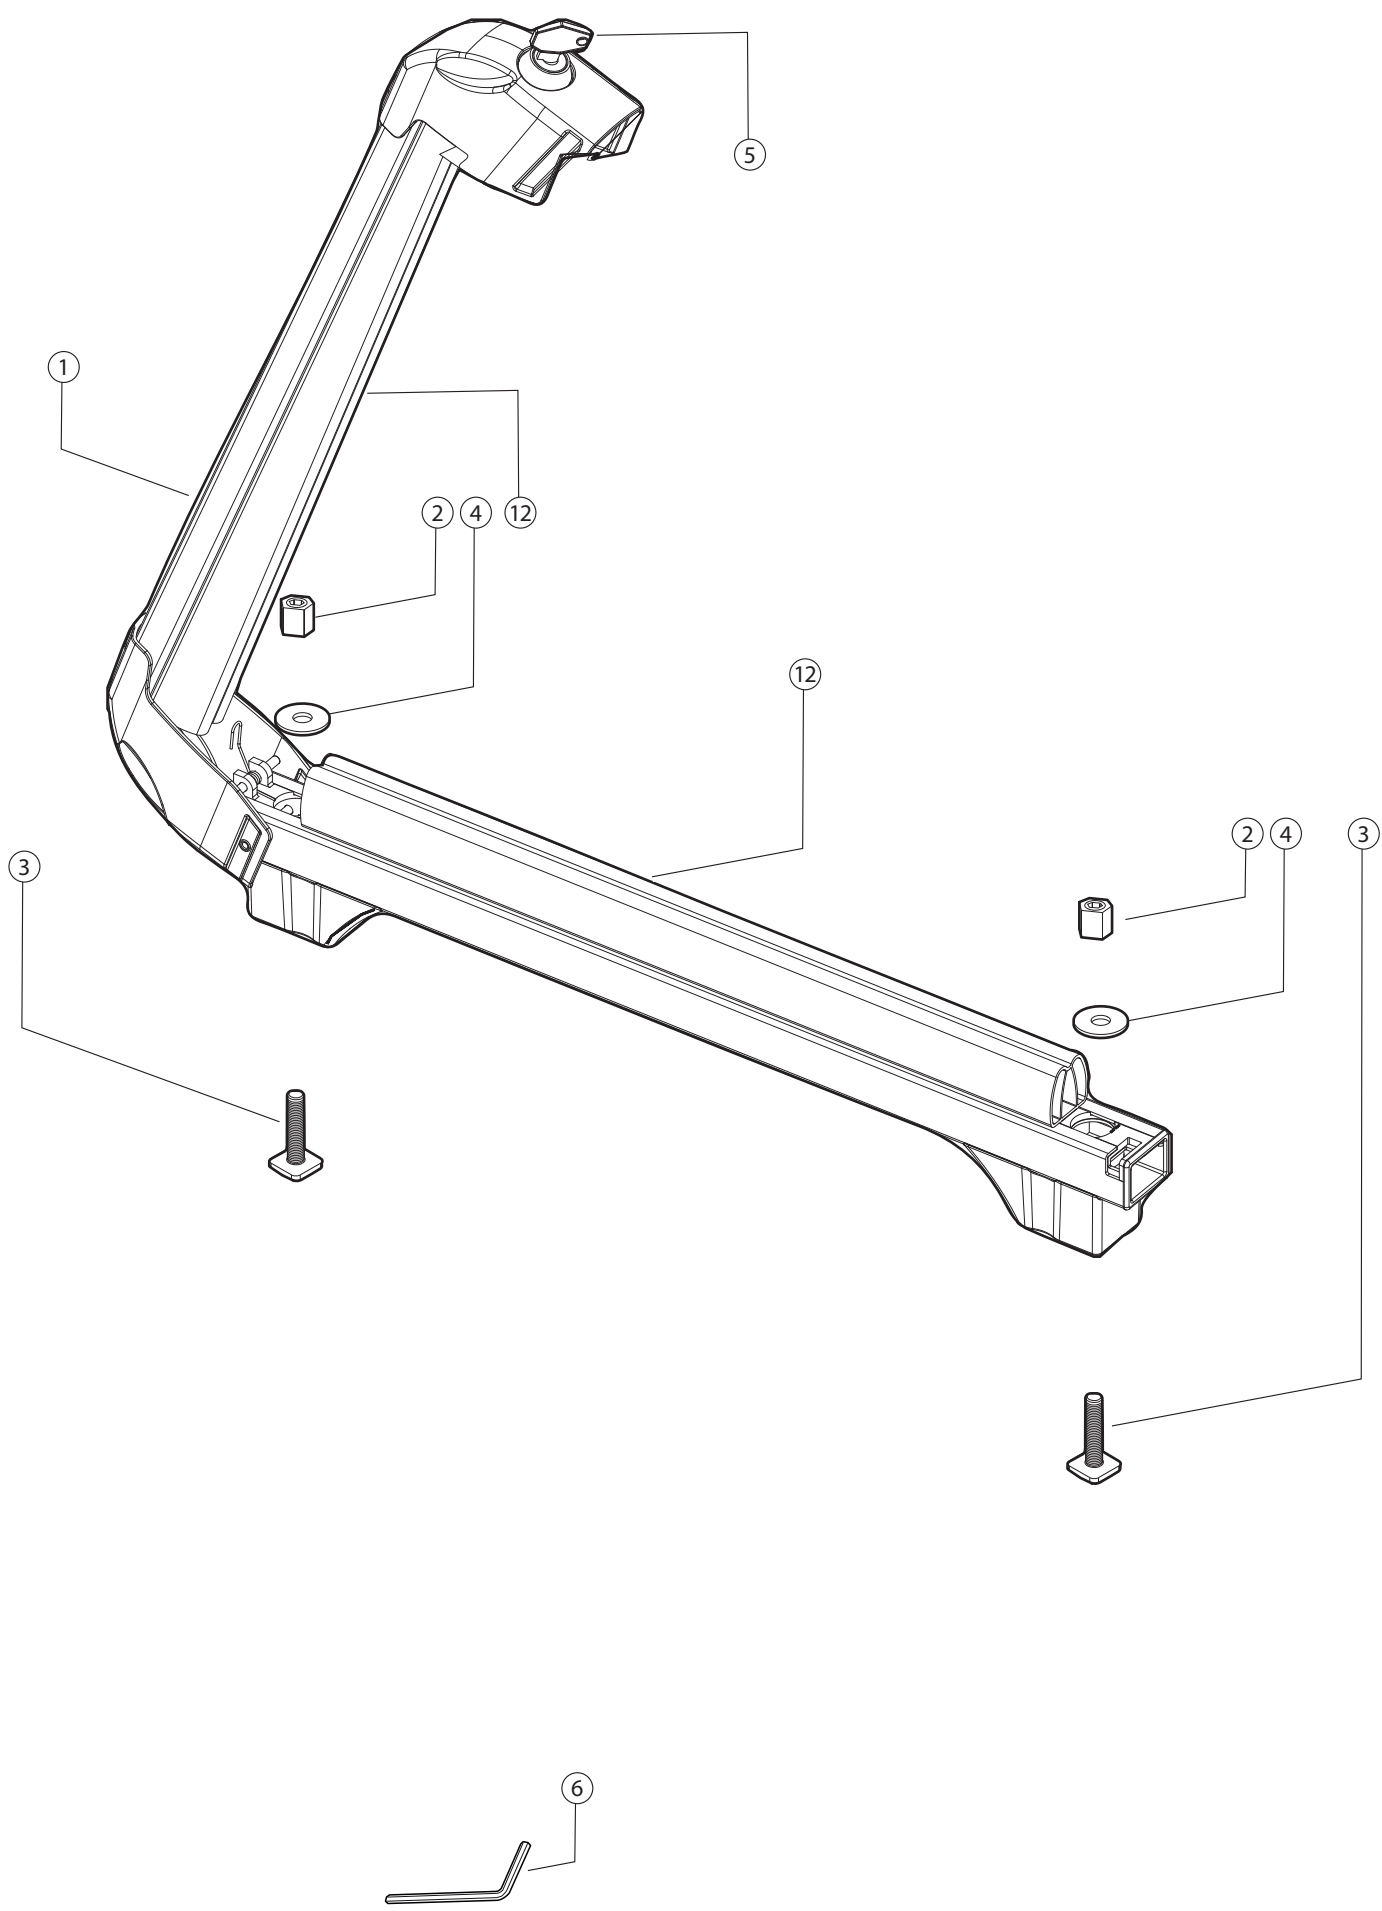

Made in Italy

IT] AVVERTENZE
EN] WARNINGS
FR] PRÉCAUTIONS
DE] MISER EN GARDE
ES] ADVERTENCIAS

N°	[IT]Componenti (Inclusi) [EN]Components (Included) [FR]Composants (Compris) [DE]Die Komponenten (im Lieferumfang enthalten) [ES]Componentes (Incluido)	Q.
1		2
2		4
3	20mm/0.8" M6x45	4
4	Ø6x18	4
5	xxxx	2
6	6mm - 0,3"	1

N°	OPTIONAL KIT 000084700000	Q.
A	M6	8
B	M6x55	8
C		4
D		4
E	13mm/0.5" M6x60	4

N°	[IT]Ricambi (A Richiesta) [EN]Spare Parts (Made to order) [FR]Pièces de rechange (Sur commande) [DE]E Teile (auf Anfrage) [ES]Piezas de recambio (Previa solicitud)	Codice-Code-Código	Q.
2		700023200000	4
3	20mm/0.8" M6x45	700023300000	4
4	Ø6x18		4
5	xxxx	700014400000	2
6	6mm - 0,3"	700023700000	1
12		700023400000	1