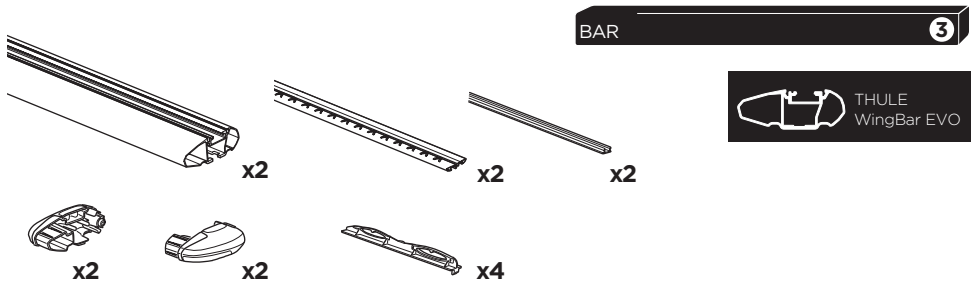

THULE[®]
SWEDEN

➤ Instructions

Thule WingBar Evo

711100-711500

711120-711520

501-8371-03

Bring your life
thule.com

- EN** Load bar for Thule Evo roof rack system
DE Traverse für Thule Evo Dachträgersystem
FR Barre de toit Thule Evo
NL Draagstang voor Thule Evo dakdragersysteem
IT Barra portatutto per sistema portapacchi Thule Evo
ES Barra de carga para sistema de portaequipajes Thule Evo
PT Barra de carga para o sistema de barras de tejadilho Thule Evo
SV Lasthållarprofil för Thule Evo takräckessystem
DK Lastholder til Thule Evo tagbøjlesystemet
NO Lastestang for Thule Evo takstativsystemet
FI Telineputki Thule Evo -kattotelinejärjestelmään
ET Katusetala Thule Evo katuseraamisüsteemile
LV Kravas stienis Thule Evo jumta bagāžnieka sistēmai
LT Krovinio strypas Thule Evo stogo skersinių sistėmai
PL Belka bazowa do systemu bagażnika Thule Evo
RU Брузовая дуга для багажников на крышу Thule Evo
UK Поперечини для системи автобагажника на дах Thule Evo
BG Фиксатор на товара за система с релси на покрива Thule Evo
- CS** Nosná tyč pro systém střešního nosiče Thule Evo
SK Nosná tyč pre systém strešného nosiča Thule Evo
SL Prečna palica za sistem strešnih prtljažnikov Thule Evo
HR/BIH Šipka za teret za Thule Evo sustav krovnog nosača
RO Bară de sarcină pentru sistemul portbagaj de acoperiș Thule Evo
HU Keresztrúd Thule Evo tetőcsomagtartóhoz
EL Μπάρα οροφής για τη σκάρα οροφής Thule Evo
TR Thule Evo tavan taşıma sistemi için gerekli taşıyıcı bar
HE מנשא גג של Thule Evo מוטות גגון עבור מערכת
AR الحقائق من Thule Evo قضيب تحميل لنظام حمل
ZH 適用於 Thule Evo 車頂架系統的荷重桿
JA Thule Evo ルーフラックシステム用ロードバー
KO Thule Evo 루프랙 시스템용 로드 바
TH โหลดบาร์สำหรับระบบแร็คหลังคา Thule Evo