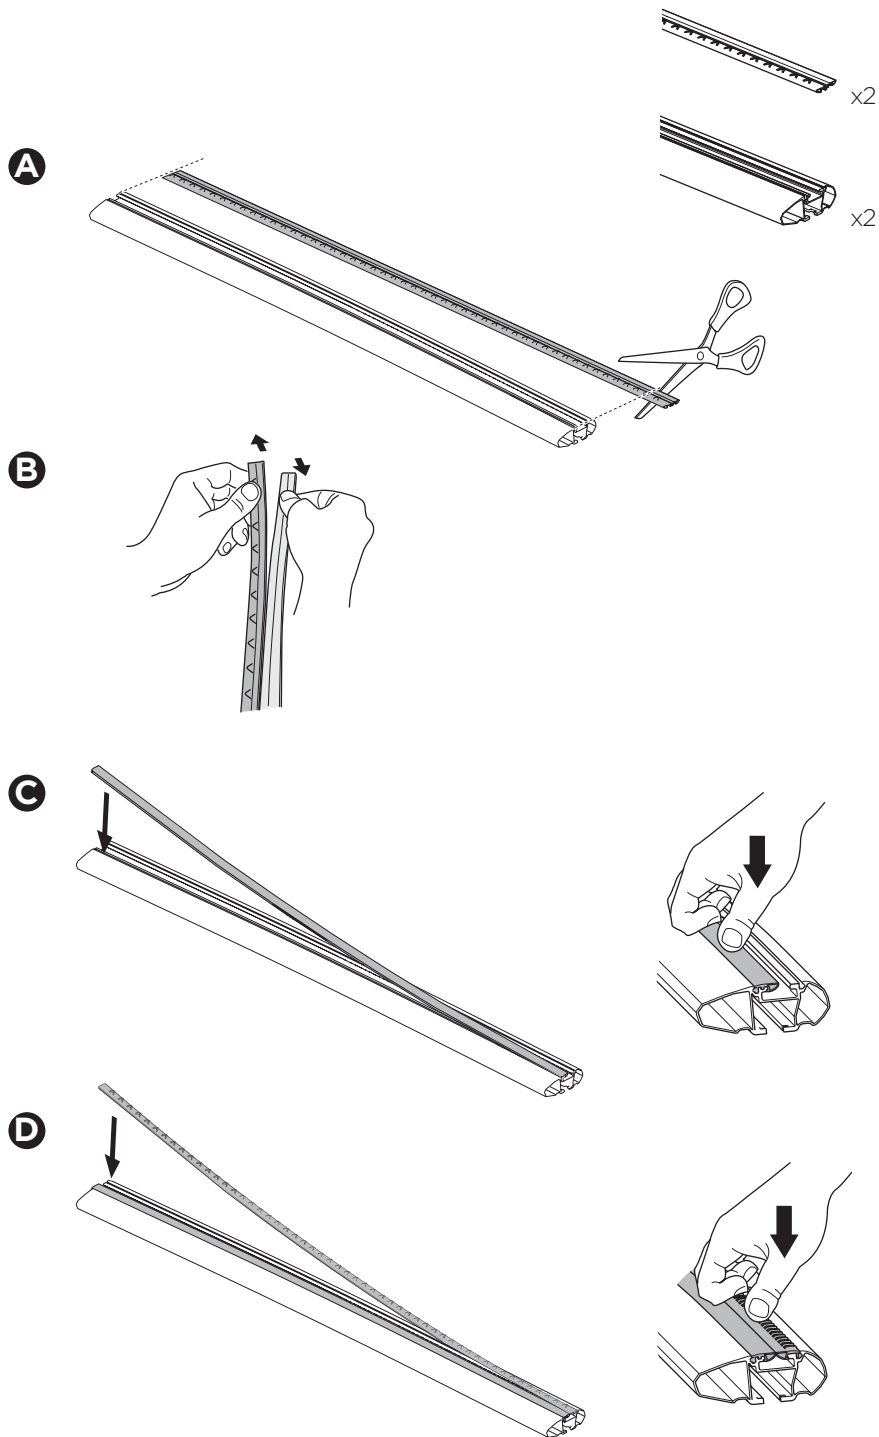

THULE[®]
SWEDEN

➤ Instructions

Thule WingBar Evo

711100-711500

711120-711520

501-8371-03

Bring your life
thule.com

- EN** Load bar for Thule Evo roof rack system
DE Traverse für Thule Evo Dachträgersystem
FR Barre de toit Thule Evo
NL Draagstang voor Thule Evo dakdragersysteem
IT Barra portatutto per sistema portapacchi Thule Evo
ES Barra de carga para sistema de portaequipajes Thule Evo
PT Barra de carga para o sistema de barras de tejadilho Thule Evo
SV Lasthållarprofil för Thule Evo takräckessystem
DK Lastholder til Thule Evo tagbøjlesystemet
NO Lastestang for Thule Evo takstativsystemet
FI Telineputki Thule Evo -kattotelinejärjestelmään
ET Katusetala Thule Evo katuseraamisüsteemile
LV Kravas stienis Thule Evo jumta bagāžnieka sistēmai
LT Krovinio strypas Thule Evo stogo skersinių sistėmai
PL Belka bazowa do systemu bagażnika Thule Evo
RU Брузовая дуга для багажников на крышу Thule Evo
UK Поперечини для системи автобагажника на дах Thule Evo
BG Фиксатор на товара за система с релси на покрива Thule Evo
- CS** Nosná tyč pro systém střešního nosiče Thule Evo
SK Nosná tyč pre systém strešného nosiča Thule Evo
SL Prečna palica za sistem strešnih prtljažnikov Thule Evo
HR/BIH Šipka za teret za Thule Evo sustav krovnog nosača
RO Bară de sarcină pentru sistemul portbagaj de acoperiș Thule Evo
HU Keresztrúd Thule Evo tetőcsomagtartóhoz
EL Μπάρα οροφής για τη σκάρα οροφής Thule Evo
TR Thule Evo tavan taşıma sistemi için gerekli taşıyıcı bar
HE מנשא גג של Thule Evo מוטות גגון עבור מערכת
AR الحقائق من Thule Evo قضيب تحميل لنظام حمل
ZH 適用於 Thule Evo 車頂架系統的荷重桿
JA Thule Evo ルーフラックシステム用ロードバー
KO Thule Evo 루프랙 시스템용 로드 바
TH โหลดบาร์สำหรับระบบแร็คหลังคา Thule Evo

1

2

A

B

C

3

4