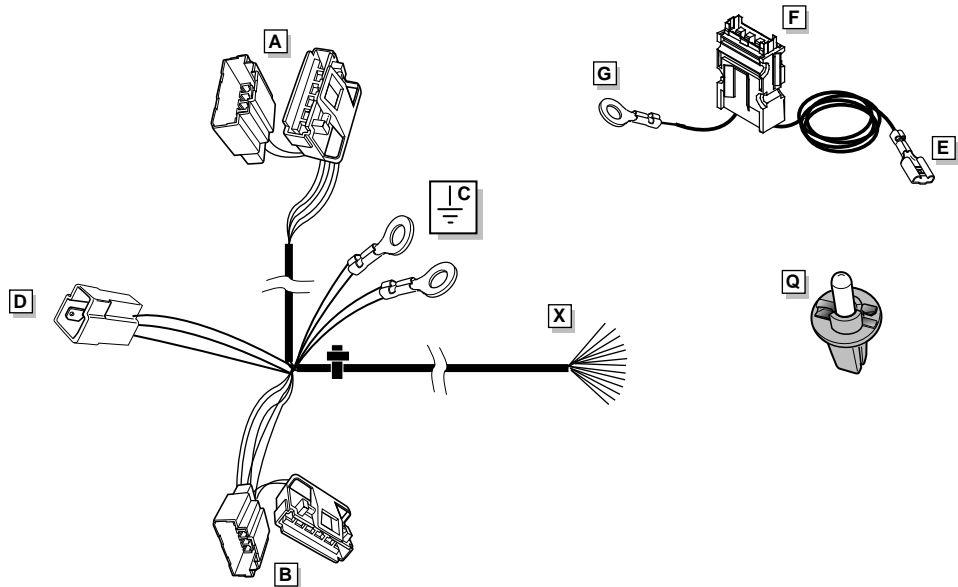

**Einbauanleitung Elektrosatz  
Anhängervorrichtung mit 13-P Steckdose  
lt. DIN/ISO Norm 11446**

**Instructions de montage du faisceau  
électrique pour crochet d'attelage  
conforme à la norme  
DIN/ISO 11446 prise 13-P**

**Fitting instructions electric wiringkit  
towbar with 13-P socket up to  
DIN/ISO norm 11446**

**Montage-handleiding elektrokabelset voor  
trekhaak met 13-P contactdoos  
vlg. DIN/ISO norm 11446**

OPEL COMBO C 2002-

Bestel Nr.: OP-027-DL

\* Teilliste

\* Liste de pieces

\* Part list

\* Onderdelenlijst

1

2

**INFO**

**ROUTING**

17

18

19

20

21

**INFO**

**!**