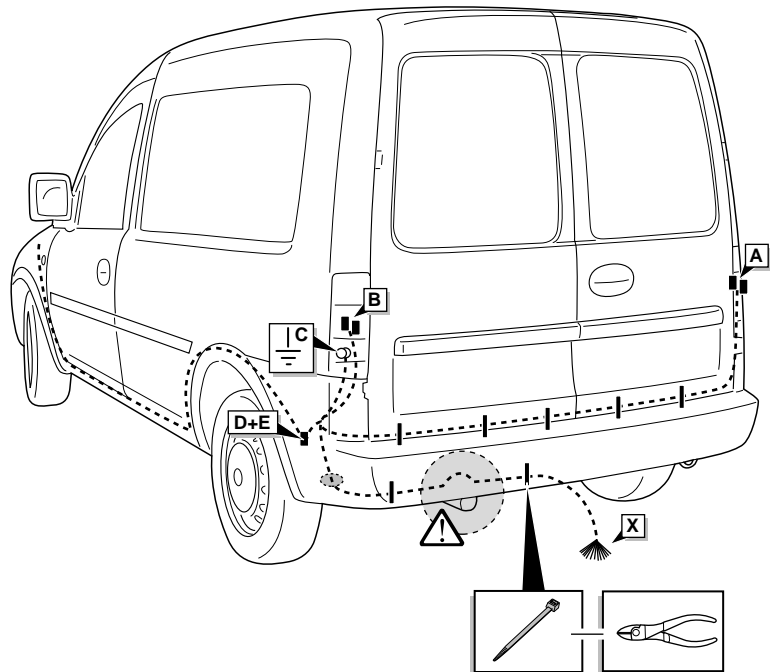

INFO

ROUTING

17

18

19

20

21